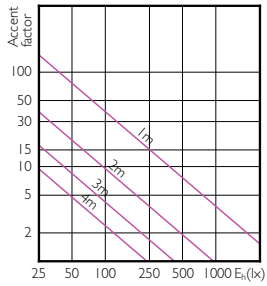

MASTER LEDspot PAR

Accent Diagrams

MASTER LEDspot PAR 50W E27 827 25D

MASTER LEDspot PAR 50W E27 840 25D

MASTER LEDspot PAR 60W E27 827 25D

MASTER LEDspot PAR 75W E27 830 25D

Beam Diagrams

MASTER LEDspot PAR 50W E27 827 25D