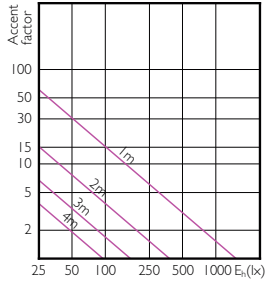

MASTER LEDspot PAR

Accent Diagrams

MASTER LEDspot PAR 50W E27 827 25D