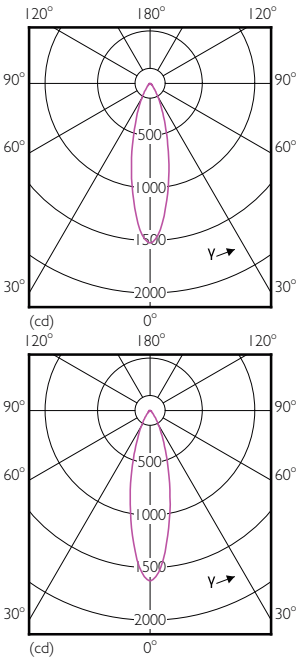

MASTER LEDspot PAR

Order Code	Full Product Name	Nominal Kullanım Ömrü (Nom)
71356300	MAS LEDspot CLA D 6-50W 827 PAR20 25D	25000 h
71368600	MAS LEDspot CLA D 6-50W 840 PAR20 25D	25000 h

Order Code	Full Product Name	Nominal Kullanım Ömrü (Nom)
71456000	MAS LEDspot CLA ND 9-60W 827 PAR38 25D	15000 h
71390700	MAS LEDspot CLA D 9.5-75W 830 PAR30S 25D	25000 h

Işık Teknik Ayrıntıları

Order Code	Full Product Name	Renk			
		Renk Kodu	Sıcaklığı (Nom)	Işık Akışı (Nom)	Işık Yoğunluğu (Nom)
71356300	MAS LEDspot CLA D 6-50W 827 PAR20 25D	827	2700 K	500 lm	1500 cd
71368600	MAS LEDspot CLA D 6-50W 840 PAR20 25D	840	4000 K	540 lm	1500 cd

Order Code	Full Product Name	Renk			
		Renk Kodu	Sıcaklığı (Nom)	Işık Akışı (Nom)	Işık Yoğunluğu (Nom)
71456000	MAS LEDspot CLA ND 9-60W 827 PAR38 25D	827	2700 K	750 lm	1800 cd
71390700	MAS LEDspot CLA D 9.5-75W 830 PAR30S 25D	830	3000 K	760 lm	3500 cd

Mekanik Ayrıntılar ve Muhafaza

Order Code	Full Product Name	Lamba Biçimi
71356300	MAS LEDspot CLA D 6-50W 827 PAR20 25D	PAR20
71368600	MAS LEDspot CLA D 6-50W 840 PAR20 25D	PAR20
71456000	MAS LEDspot CLA ND 9-60W 827 PAR38 25D	PAR38
71390700	MAS LEDspot CLA D 9.5-75W 830 PAR30S 25D	PAR30S