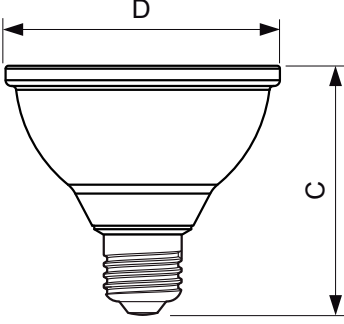

Uygulama

- Ortak kullanım alanları için uygundur; özellikle lobi alanları, koridorlar, merdivenler, restoran/bar gibi

Versions

Boyutlu çizim

Product	D	C
MAS LEDspot CLA D 6-50W 840 PAR20 25D	64 mm	85 mm
MAS LEDspot CLA D 6-50W 827 PAR20 25D	64 mm	85 mm

Product	D	C
MAS LEDspot CLA ND 9-60W 827 PAR38 25D	122 mm	134 mm

MASTER LEDspot PAR

Boyutlu çizim

Product	D	C
MAS LEDspot CLA D 9.5-75W 830 PAR30S 25D	95 mm	86 mm

Onay ve Uygulama

Enerji Verimliliği Etiketleri (EEL)	A+
-------------------------------------	----