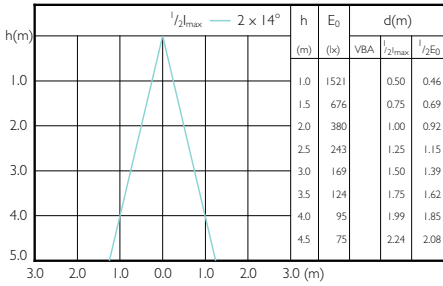

MASTER LEDspot PAR

Accent Diagrams

MASTER LEDspot PAR 50W E27 827 25D

MASTER LEDspot PAR 50W E27 840 25D

MASTER LEDspot PAR 60W E27 827 25D

MASTER LEDspot PAR 75W E27 830 25D

Beam Diagrams

MASTER LEDspot PAR 50W E27 827 25D