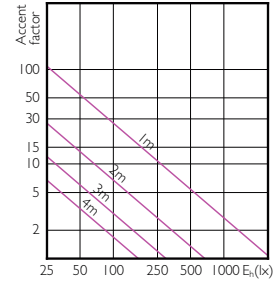

MASTER LEDspot PAR

Accent Diagrams

MASTER LEDspot PAR 50W E27 827 25D

MASTER LEDspot PAR 50W E27 840 25D

MASTER LEDspot PAR 60W E27 827 25D

MASTER LEDspot PAR 75W E27 830 25D

Beam Diagrams

MASTER LEDspot PAR 50W E27 827 25D