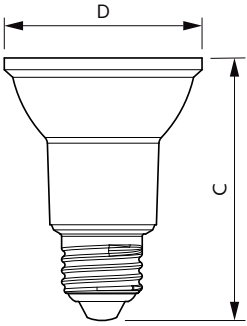

Uygulama

- Ortak kullanım alanları için uygundur; özellikle lobi alanları, koridorlar, merdivenler, restoran/bar gibi

Versions

Boyutlu çizim

Product	D	C
MAS LEDspot CLA D 6-50W 840 PAR20 25D	64 mm	85 mm
MAS LEDspot CLA D 6-50W 827 PAR20 25D	64 mm	85 mm

Product	D	C
MAS LEDspot CLA ND 9-60W 827 PAR38 25D	122 mm	134 mm

MASTER LEDspot PAR

Boyutlu çizim

Product	D	C
MAS LEDspot CLA D 9.5-75W 830 PAR30S 25D	95 mm	86 mm

Onay ve Uygulama

Enerji Verimliliği Etiketleri (EEL)	A+
-------------------------------------	----