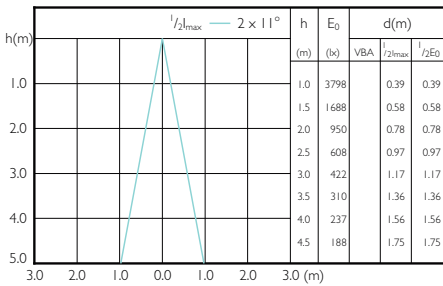

MASTER LEDspot PAR 75W E27 830 25D