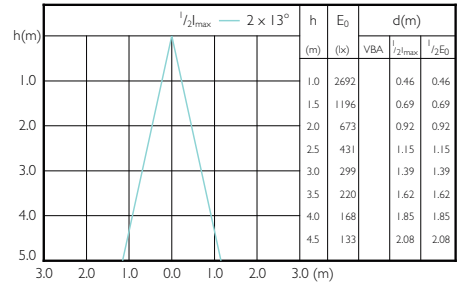

MASTER LEDspot PAR 60W E27 827 25D