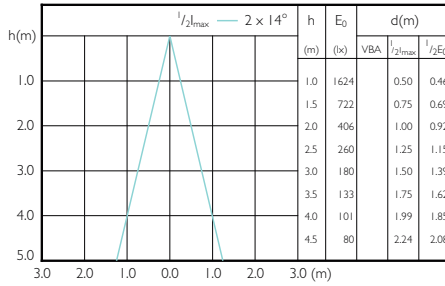

MASTER LEDspot PAR

Accent Diagrams

MASTER LEDspot PAR 50W E27 827 25D

MASTER LEDspot PAR 50W E27 840 25D

MASTER LEDspot PAR 60W E27 827 25D

MASTER LEDspot PAR 75W E27 830 25D

Beam Diagrams

MASTER LEDspot PAR 50W E27 827 25D