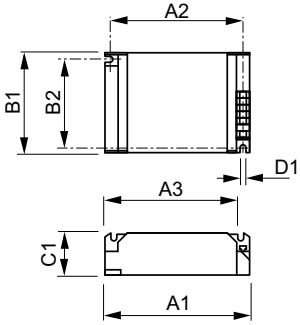

Uygulama

- 35 ve 70 W: Mağazalar, kamusal alanlar, lobiler ve ofisler için abajurlu ve dekoratif aydınlatma
- Yalnızca iç mekan kullanımı için uygundur

PrimaVision Twin for CDM

Versions

Boyutlu çizim

Product