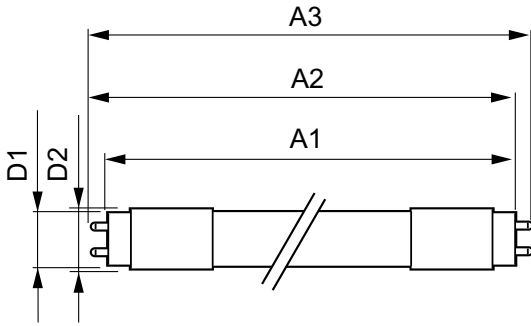

Boyutlu çizim

MASTER LEDtube 1500mm UE 20W 840 T8

Product	D1	D2	A1	A2	A3
MASTER LEDtube 1500mm UE 20W 840 T8	25,8 mm	28 mm	1498,8 mm	1505,9 mm	1513 mm

Fotometrik bilgi

LEDtube MAS 20W G13 3700lm 840-GUL

LEDtube MAS 13,5W G13 2500lm 840-POC