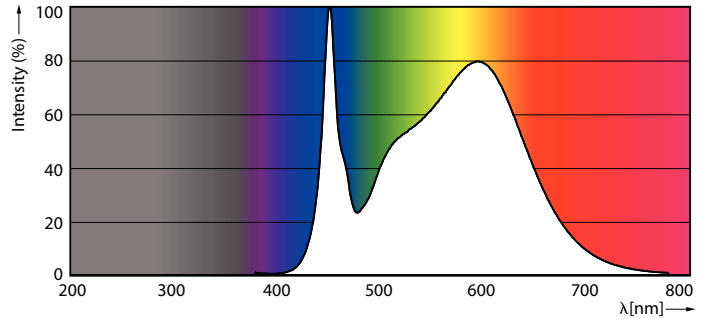

LEDtube MAS 13,5W G13 2500lm 840-POC