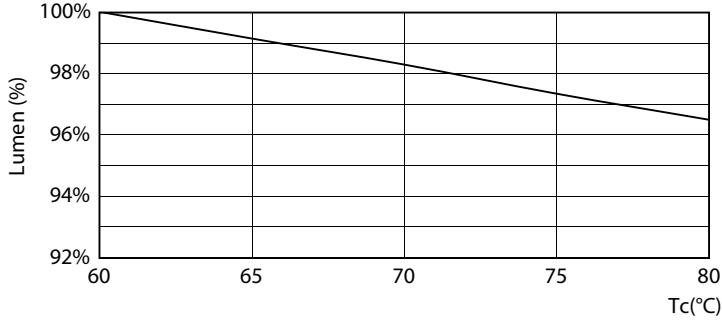

Kullanım Ömrü

LEDtube MAS 20W 70K LumenVsTc-LMP