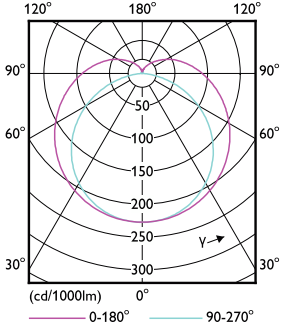

Boyutlu çizim

MASTER LEDtube 1500mm UE 20W 840 T8

Product	D1	D2	A1	A2	A3
MASTER LEDtube 1500mm UE 20W 840 T8	25,8 mm	28 mm	1498,8 mm	1505,9 mm	1513 mm

Fotometrik bilgi

LEDtube MAS 20W G13 3700lm 840-GUL

LEDtube MAS 13,5W G13 2500lm 840-POC

MASTER LEDtube EM/Mains

Fotometrik bilgi

Light Distribution Diagram

Kullanım Ömrü

LEDtube MAS 20W 70K LumenVsTc-LMP