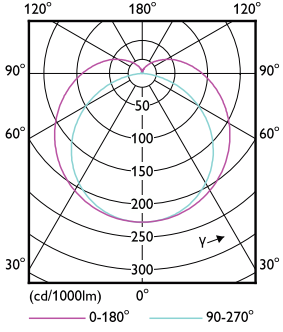

### Boyutlu çizim

MASTER LEDtube 1200mm UE 13.5W 865 T8

Product	D1	D2	A1	A2	A3
MASTER LEDtube 1200mm UE 13.5W 865 T8	25,8 mm	28 mm	1198,2 mm	1205,3 mm	1212,4 mm

### Fotometrik bilgi

LEDtube MAS 13,5W G13 2500lm 865-GUL

Spectral Power Distribution Colour

## Fotometrik bilgi

Light Distribution Diagram