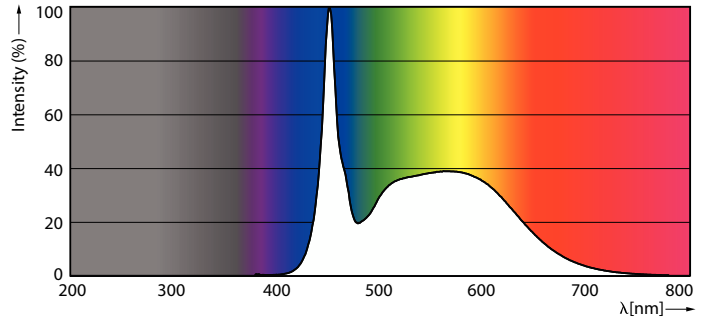

### Fotometrik bilgi

LEDtube MAS 13,5W G13 2500lm 865-GUL

Spectral Power Distribution Colour