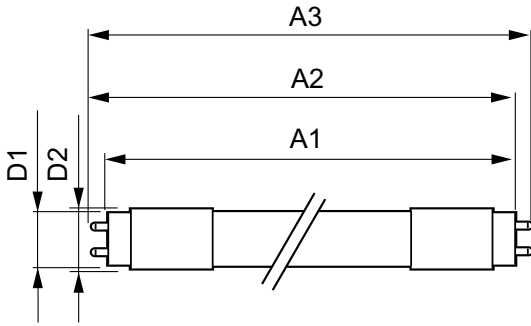

MASTER LEDtube EM/Mains

Depolama (Maks)	65 °C
Depolama (Min)	-40 °C
Muhafaza Maksimum (Nom)	55 °C

Kontroller ve Dimming

Dim Edilebilir	Hayır

Mekanik Ayrıntılar ve Muhafaza

Lamba Kaplaması	Buzlu
Lamba Malzemesi	Glass
Ürün Uzunluğu	1200 mm
Lamba Biçimi	Tüp, çift uçlu

Onay ve Uygulama

Enerji Verimliliği Sınıfı	B
Enerji Tasarruflu Ürün	Yes
Onay İşaretleri	RoHS compliance CE işareti KEMA Keur certificate

Onay İşaretleri	TUV
Enerji Tüketimi kWh/1000 sa	14 kWh
EPREL Tescil Numarası	453168

Ürün Verileri

Tam ürün kodu	871951433974300
Sipariş ürün adı	MASTER LEDtube 1200mm UE 13.5W 865 T8
EAN/UPC - Ürün	8719514339743
Sipariş kodu	33974300
Numerator - Quantity Per Pack	1
Numerator - Packs per outer box	10
Material Nr. (12NC)	929003067102
SAP Net Weight (Piece)	0,235 kg

Boyutlu çizim

MASTER LEDtube 1200mm UE 13.5W 865 T8

Product	D1	D2	A1	A2	A3
MASTER LEDtube 1200mm UE 13.5W 865 T8	25,8 mm	28 mm	1198,2 mm	1205,3 mm	1212,4 mm

Fotometrik bilgi

LEDtube MAS 13,5W G13 2500lm 865-GUL