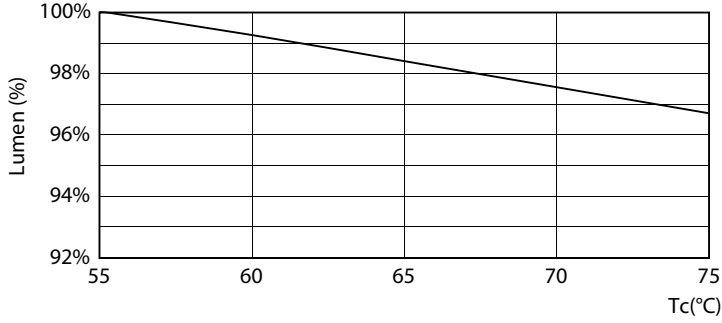

Kullanım Ömrü

LEDtube MAS 13,5W 70K LumenVsTc-LMP