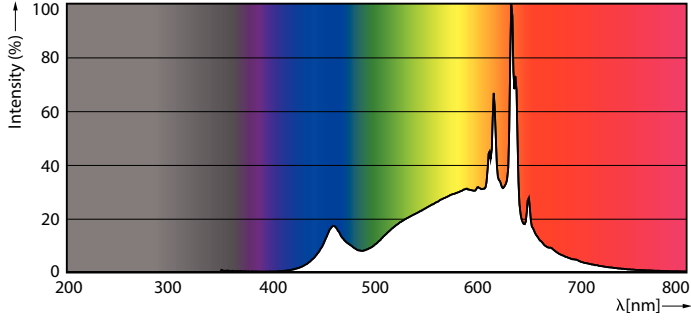

MASTER Value GLASS LED ampuller

Fotometrik bilgi

LEDbulb MAS 11,2W A60 E27 927 CL-POC

Kullanım Ömrü

15K LED

15K LMP