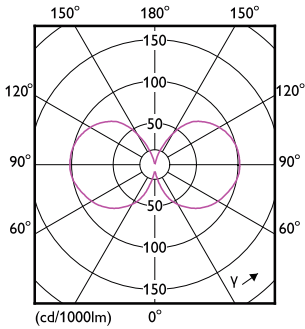

Fotometrik bilgi

LEDbulb MAS A60 11,2W E27 927 CL-LDD

LEDbulb MAS 11,2W A60 E27 927 CL-GUL