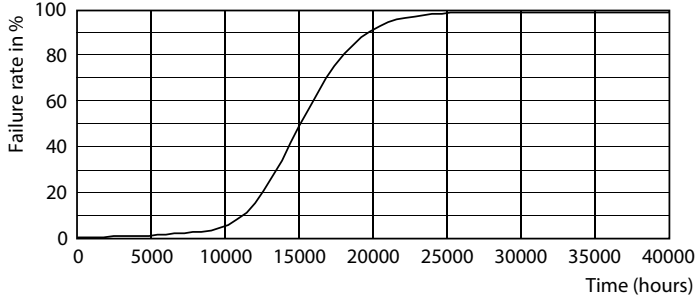

Kullanım Ömrü

15K LED