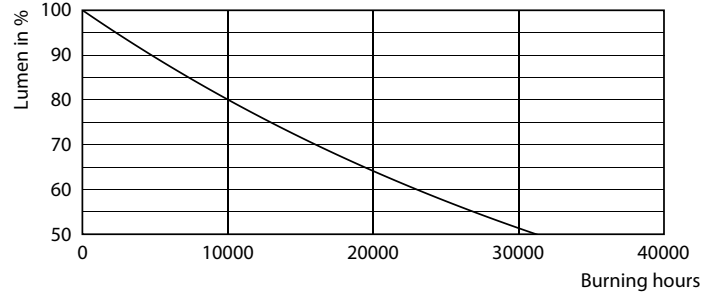

MASTER Value GLASS LED ampuller

Fotometrik bilgi

LEDbulb MAS 11,2W A60 E27 927 CL-POC

Kullanım Ömrü

15K LED

15K LMP