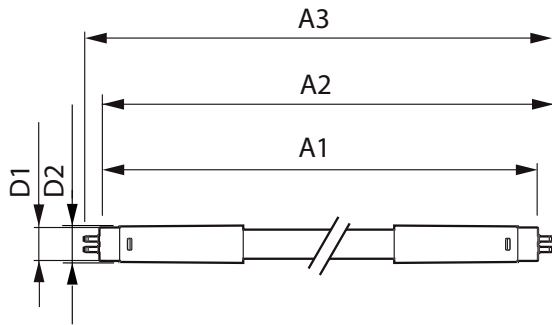

Ürün veri

Genel Bilgiler	
Kapak Tabanı	G5 [G5]
EU RoHS ile uyumludur	Evet
Nominal Kullanım Ömrü (Nom)	50000 h
Anahtar Döngüsü	200000X
Akış ölçüm referansı	Sphere

Işık Teknik Ayrıntıları	
Renk Kodu	865 [CCT - 6500K]
Beam Angle (Nom)	200 °
Işık Akısı (Nom)	2500 lm
Renk Kodlaması	Soğuk Günışığı [Soğuk Gün Işığı]
Renk Sıcaklığı (Nom)	6500 K
Aydınlatma Verimi (nominal) (Nom)	151,00 lm/W
Renk Tutarlılığı	<6
Renksel Geriverim İndeksi (Nom)	80
LLMF At End Of Nominal Lifetime (Nom)	70 %

Sıcaklık	
Ortam Sıcaklığı (Maks)	45 °C
Ortam Sıcaklığı (Min)	-20 °C
Depolama (Maks)	65 °C
Depolama (Min)	-40 °C
Muhafaza Maksimum (Nom)	70 °C

MASTER LEDtube Mains T5

Kontroller ve Dimming	
Dim Edilebilir	Hayır
Mekanik Ayrıntılar ve Muhafaza	
Lamba Kaplaması	Buzlu
Lamba Malzemesi	Glass
Ürün Uzunluğu	1200 mm
Lamba Biçimi	Tüp, çift uçlu
Onay ve Uygulama	
Enerji Verimliliği Sınıfı	D
Enerji Tasarruflu Ürün	Yes
Onay İşaretleri	RoHS compliance CE işareti KEMA Keur certificate
Enerji Tüketimi kWh/1000 sa	17 kWh

Boyutlu çizim

MASTER LEDtube 1200mm HE 16.5W 865 T5 EU

Product	D1	D2	A1	A2	A3
MASTER LEDtube 1200mm HE 16.5W 865 T5 EU	15,8 mm	19 mm	1149 mm	1156,1 mm	1163,2 mm

Fotometrik bilgi

LEDtube MAS 8W G5 1000lm

LEDtube MAS G3 16,5W G13 2500lm 865-GUL