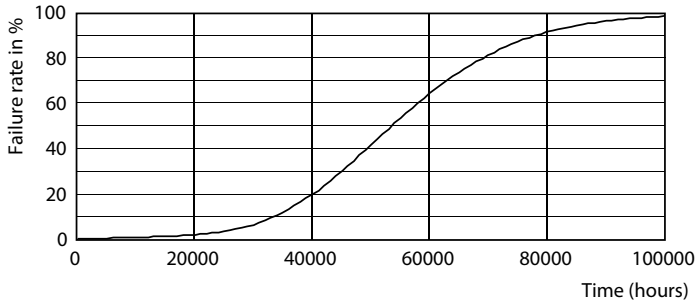

Kullanım Ömrü

LEDtube 50K-LED