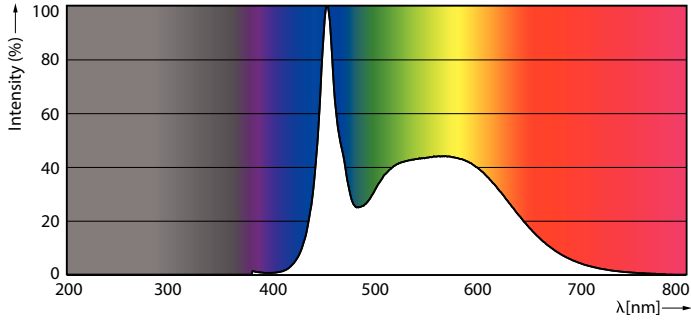

MASTER LEDtube Mains T5

Fotometrik bilgi

LEDtube MAS G3 16,5W G13 2500lm 865-POC