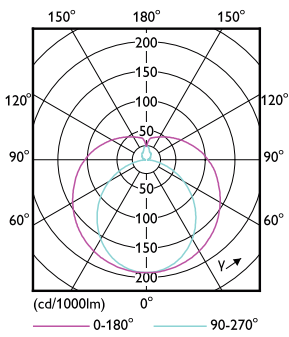

Boyutlu çizim

MASTER LEDtube 1200mm HE 16.5W 865 T5 EU

Product	D1	D2	A1	A2	A3
MASTER LEDtube 1200mm HE 16.5W 865 T5 EU	15,8 mm	19 mm	1149 mm	1156,1 mm	1163,2 mm

Fotometrik bilgi

LEDtube MAS 8W G5 1000lm

LEDtube MAS G3 16,5W G13 2500lm 865-GUL