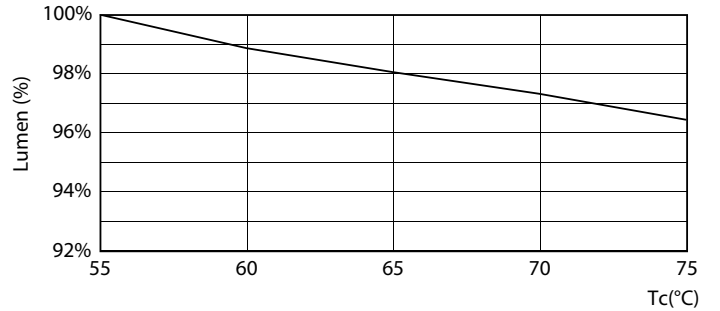

LEDtube MAS G3 8W 50K LumenVsTc-LMP

Kullanım Ömrü