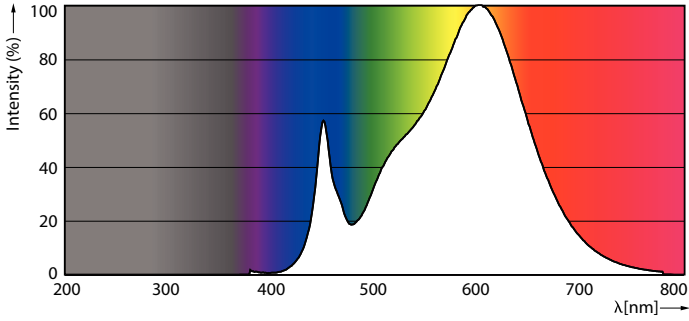

MASTER LEDtube Mains T5

Fotometrik bilgi

LEDtube MAS G3 16,5W G13 2300lm 830-POC