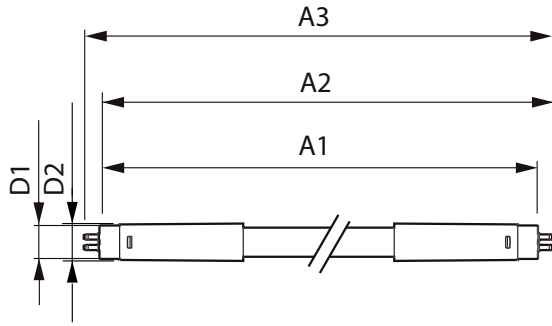

MASTER LEDtube Mains T5

Kontroller ve Dimming	
Dim Edilebilir	Hayır
Mekanik Ayrıntılar ve Muhafaza	
Lamba Kaplaması	Buzlu
Lamba Malzemesi	Glass
Ürün Uzunluğu	1200 mm
Lamba Biçimi	Tüp, çift uçlu
Onay ve Uygulama	
Enerji Verimliliği Sınıfı	D
Enerji Tasarruflu Ürün	Yes
Onay İşaretleri	RoHS compliance CE işareti KEMA Keur certificate
Enerji Tüketimi kWh/1000 sa	17 kWh

EPREL Tescil Numarası	467300
Ürün Verileri	
Tam ürün kodu	871951433431100
Sipariş ürün adı	MASTER LEDtube 1200mm HE 16.5W 830 T5 EU
EAN/UPC - Ürün	8719514334311
Sipariş kodu	33431100
Numerator - Quantity Per Pack	1
Numerator - Packs per outer box	10
Material Nr. (12NC)	929003044402
Copy Net Weight (Piece)	0,215 kg

Boyutlu çizim

MASTER LEDtube 1200mm HE 16.5W 830 T5 EU

Product	D1	D2	A1	A2	A3
MASTER LEDtube 1200mm HE 16.5W 830 T5 EU	15,8 mm	19 mm	1149 mm	1156,1 mm	1163,2 mm