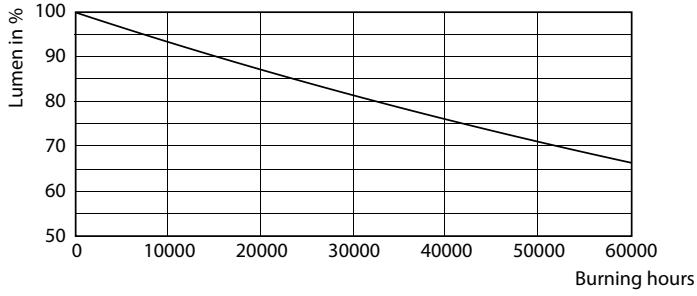

MASTER LEDtube Mains T5

Kullanım Ömrü

Lumen Maintenance Diagram