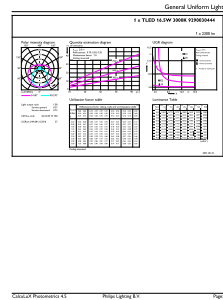

Ürün veri

Genel Bilgiler	
Kapak Tabanı	G5 [G5]
EU RoHS ile uyumludur	Evet
Nominal Kullanım Ömrü (Nom)	50000 h
Anahtar Döngüsü	200000X
Akış ölçüm referansı	Sphere

Işık Teknik Ayrıntıları	
Renk Kodu	830 [CCT - 3000K]
Beam Angle (Nom)	200 °
Işık Akısı (Nom)	2300 lm
Renk Kodlaması	Beyaz (WH)
Renk Sıcaklığı (Nom)	3000 K
Aydınlatma Verimi (nominal) (Nom)	139,00 lm/W
Renk Tutarlılığı	<6
Renksel Geriverim İndeksi (Nom)	80
LLMF At End Of Nominal Lifetime (Nom)	70 %

Sıcaklık	
Ortam Sıcaklığı (Maks)	45 °C
Ortam Sıcaklığı (Min)	-20 °C
Depolama (Maks)	65 °C
Depolama (Min)	-40 °C
Muhafaza Maksimum (Nom)	70 °C

MASTER LEDtube Mains T5

Kontroller ve Dimming	
Dim Edilebilir	Hayır
Mekanik Ayrıntılar ve Muhafaza	
Lamba Kaplaması	Buzlu
Lamba Malzemesi	Glass
Ürün Uzunluğu	1200 mm
Lamba Biçimi	Tüp, çift uçlu
Onay ve Uygulama	
Enerji Verimliliği Sınıfı	D
Enerji Tasarruflu Ürün	Yes
Onay İşaretleri	RoHS compliance CE işareti KEMA Keur certificate
Enerji Tüketimi kWh/1000 sa	17 kWh

Boyutlu çizim

MASTER LEDtube 1200mm HE 16.5W 830 T5 EU

Product	D1	D2	A1	A2	A3
MASTER LEDtube 1200mm HE 16.5W 830 T5 EU	15,8 mm	19 mm	1149 mm	1156,1 mm	1163,2 mm

Fotometrik bilgi

LEDtube MAS 8W G5 1000lm

LEDtube MAS G3 16,5W G13 2300lm 830-GUL

MASTER LEDtube Mains T5

Fotometrik bilgi

LEDtube MAS G3 16,5W G13 2300lm 830-POC

Kullanım Ömrü

Life Expectancy Diagram

LEDtube MAS 1 26W 50K LifetimeVsTc-LED

LEDtube MAS G3 8W 50K LumenVsTc-LMP

LEDtube MAS 1 26W 50K FailureRate-LED