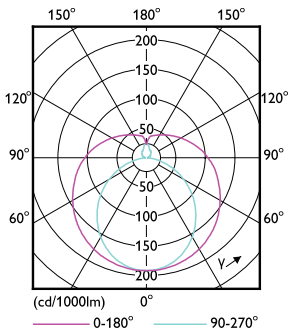

Boyutlu çizim

MASTER LEDtube 1200mm HE 16.5W 830 T5 EU

Product	D1	D2	A1	A2	A3
MASTER LEDtube 1200mm HE 16.5W 830 T5 EU	15,8 mm	19 mm	1149 mm	1156,1 mm	1163,2 mm

Fotometrik bilgi

LEDtube MAS 8W G5 1000lm

LEDtube MAS G3 16,5W G13 2300lm 830-GUL