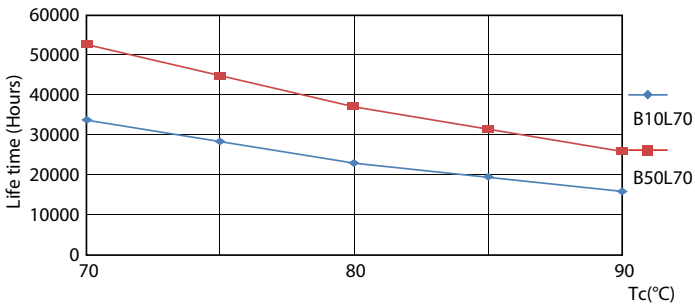

MASTER LEDtube Mains T5

Fotometrik bilgi

LEDtube MAS G3 16,5W G13 2300lm 830-POC

Kullanım Ömrü

Life Expectancy Diagram

LEDtube MAS 1 26W 50K LifetimeVsTc-LED

LEDtube MAS G3 8W 50K LumenVsTc-LMP

LEDtube MAS 1 26W 50K FailureRate-LED