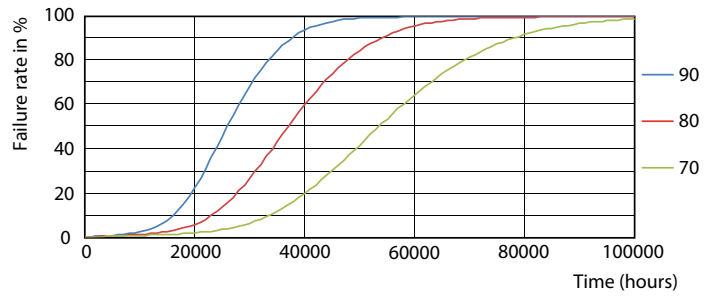

MASTER LEDtube Mains T5

Fotometrik bilgi

LEDtube MAS G3 16,5W G13 2300lm 830-POC

Kullanım Ömrü

Life Expectancy Diagram

LEDtube MAS 1 26W 50K LifetimeVsTc-LED

LEDtube MAS G3 8W 50K LumenVsTc-LMP

LEDtube MAS 1 26W 50K FailureRate-LED