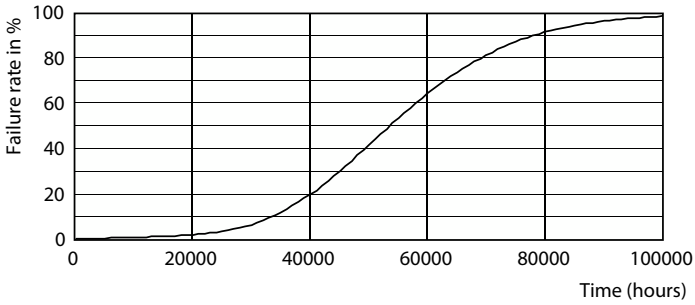

Kullanım Ömrü

Life Expectancy Diagram