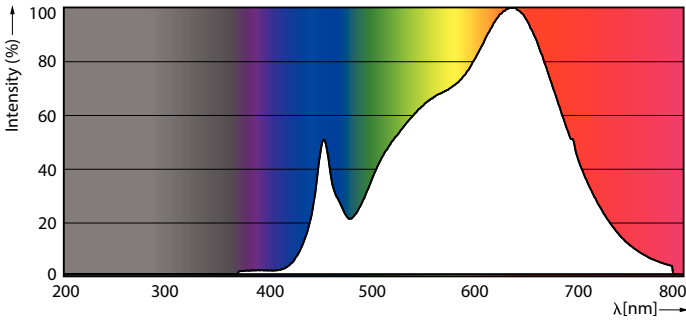

Fotometrik bilgi

LEDspots MAS SLR 14,8W AR111 G53 930 24D-POC POC

LEDspots MAS SLR 14,8W AR111 G53 930 45D-ADL ADL