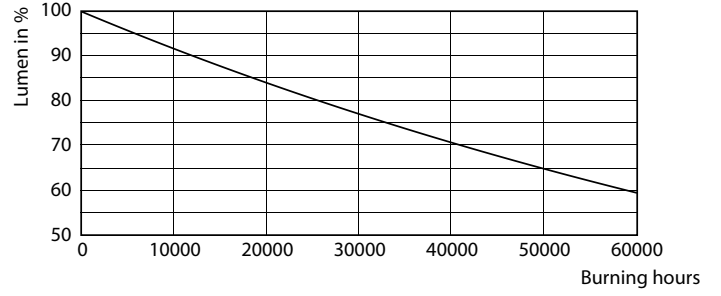

LEDspots LMP 40K