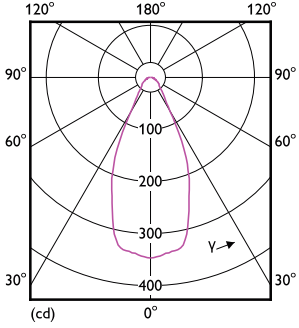

MASTER LEDspot ExpertColor AR111

Fotometrik bilgi