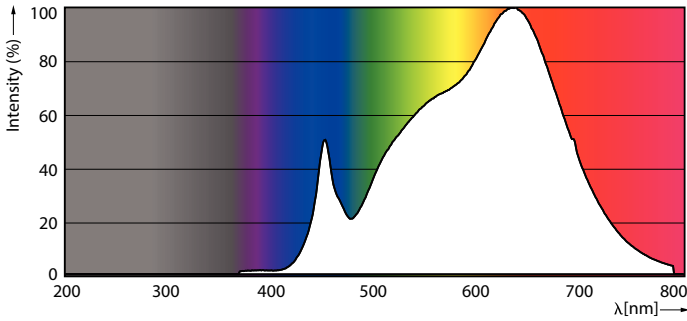

Fotometrik bilgi

LEDspots MAS SLR 14,8W AR111 G53 930 24D-POC POC

LEDspots MAS SLR 14,8W AR111 G53 930 24D-ADL ADL