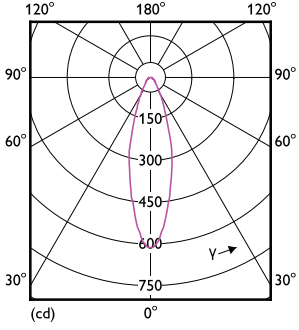

MASTER LEDspot ExpertColor AR111

Fotometrik bilgi