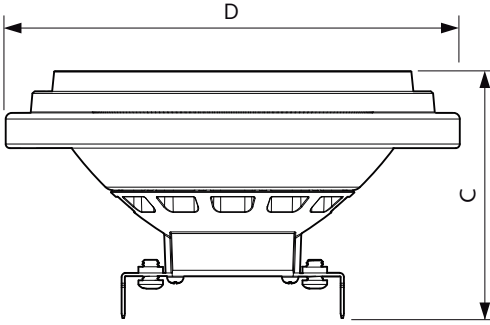

MASTER LEDspot ExpertColor AR111

Mekanik Ayrıntılar ve Muhafaza

Lamba Kaplaması	Şeffaf
Lamba Biçimi	AR111

Onay ve Uygulama

Enerji Verimliliği Sınıfı	G
Vurgu Aydınlatmasına Uygun	Yes
Enerji Tüketimi kWh/1000 sa	15 kWh
EPREL Tescil Numarası	648257

Ürün Verileri

Tam ürün kodu	871951433383300

Sipariş ürün adı	MAS ExpertColor 14.8-75W 930 AR111 24D
EAN/UPC - Ürün	8719514333833
Sipariş kodu	33383300
Numerator - Quantity Per Pack	1
Numerator - Packs per outer box	6
Material Nr. (12NC)	929003042802
SAP Net Weight (Piece)	0,160 kg

Boyutlu çizim

EC AR111 12V 15-75W 875lm 24D 3000K GU53

Product	D	C
MAS ExpertColor 14.8-75W 930 AR111 24D	111 mm	61 mm