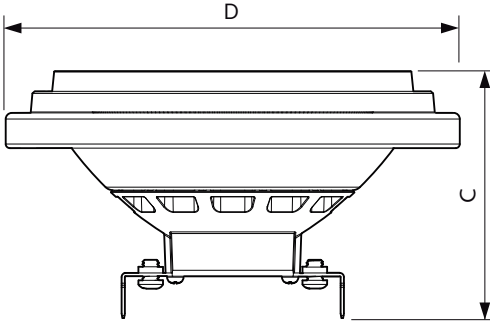

MASTER LEDspot ExpertColor AR111

Mekanik Ayrıntılar ve Muhafaza

Lamba Kaplaması	Şeffaf
Lamba Biçimi	AR111

Onay ve Uygulama

Enerji Verimliliği Sınıfı	G
Vurgu Aydınlatmasına Uygun	Yes
Enerji Tüketimi kWh/1000 sa	15 kWh
EPREL Tescil Numarası	648259

Ürün Verileri

Tam ürün kodu	871951433381900

Sipariş ürün adı	MAS ExpertColor 14.8-75W 927 AR111 45D
EAN/UPC - Ürün	8719514333819
Sipariş kodu	33381900
Numerator - Quantity Per Pack	1
Numerator - Packs per outer box	6
Material Nr. (12NC)	929003042702
SAP Net Weight (Piece)	0,160 kg

Boyutlu çizim

EC AR111 12V 15-75W 875lm 45D 2700K GU53

Product	D	C
MAS ExpertColor 14.8-75W 927 AR111 45D	111 mm	61 mm