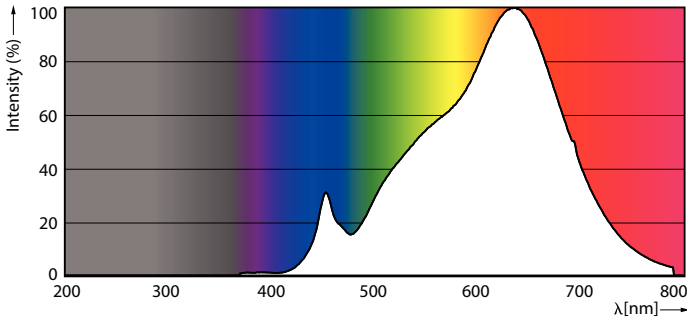

Fotometrik bilgi

LEDspots MAS SLR 14,8W AR111 G53 927 24D-POC POC

LEDspots MAS SLR 14,8W AR111 G53 927 45D-ADL ADL