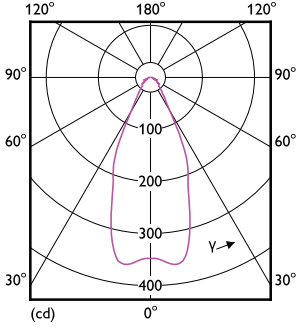

MASTER LEDspot ExpertColor AR111

Fotometrik bilgi