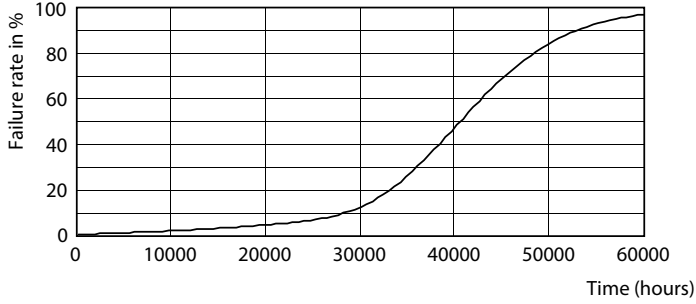

Kullanım Ömrü

LEDspots LED 40K