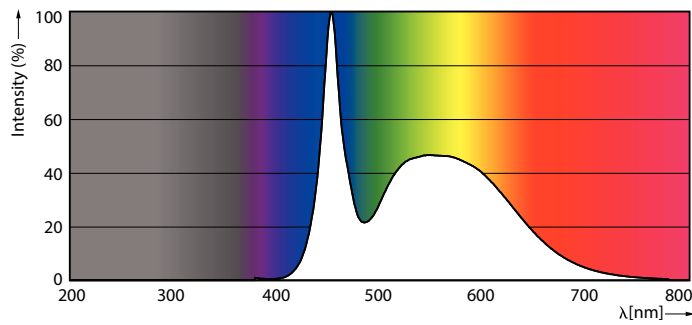

Fotometrik bilgi

LEDtube COR 1 20W G13 2200lm 865-POC