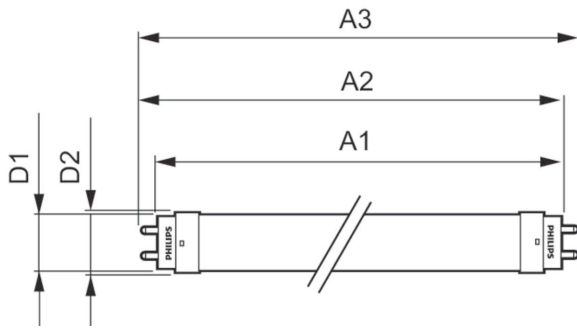

CorePro LEDtube EM/Mains

Kontroller ve Dimming

Dim Edilebilir	Hayır

Mekanik Ayrıntılar ve Muhafaza

Lamba Kaplaması	Buzlu
Lamba Malzemesi	Glass
Ürün Uzunluğu	1500 mm
Lamba Biçimi	Tüp, çift uçlu

Onay ve Uygulama

Enerji Verimliliği Sınıfı	E
Enerji Tasarruflu Ürün	Yes
Onay İşaretleri	RoHS compliance CE işareti KEMA Keur certificate

Enerji Tüketimi kWh/1000 sa	20 kWh
EPREL Tescil Numarası	467304

Ürün Verileri

Tam ürün kodu	871951432541800
Sipariş ürün adı	CorePro LEDtube 1500mm 20W 865
EAN/UPC - Ürün	8719514325418
Sipariş kodu	32541800
Numerator - Quantity Per Pack	1
Numerator - Packs per outer box	10
Material Nr. (12NC)	929003022602
SAP Net Weight (Piece)	0,216 kg

Boyutlu çizim

T8 Corepro 220-240V 20W 2200lm 6500K

Product	D1	D2	A1	A2	A3
CorePro LEDtube 1500mm 20W 865	25,7 mm	28 mm	1500 mm	1507,1 mm	1514,2 mm