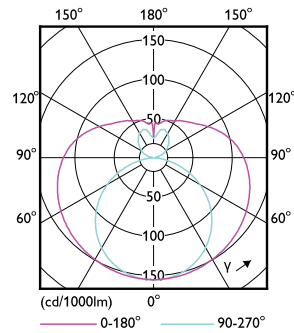

Boyutlu çizim

T8 Corepro 220-240V 20W 2200lm 6500K

Product	D1	D2	A1	A2	A3
CorePro LEDtube 1500mm 20W 865	25,7 mm	28 mm	1500 mm	1507,1 mm	1514,2 mm

Fotometrik bilgi

LEDtube COR 1 20W G13 2200lm 865-POC

LEDtube COR 1 20W G13 2200lm-LDD

CorePro LEDtube EM/Mains

Fotometrik bilgi

General Uniform Lightness
Tc vs Lumen

LEDtube COR 1 20W G13 2200lm 865-GUL

Kullanım Ömrü

LEDtube COR 1 14,5W 30K LifetimeVsTc-LED

LEDtube COR 1 14,5W 30K LumenVsTc-LMP