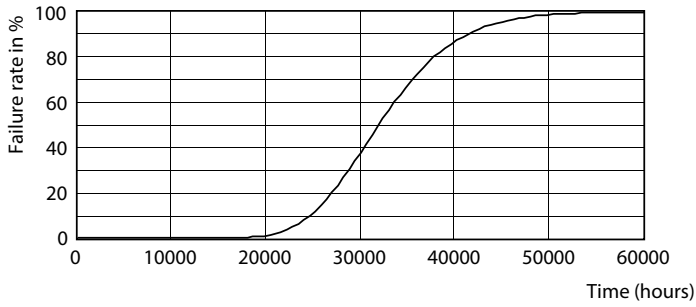

CorePro LEDtube EM/Mains

Fotometrik bilgi

© 2021 Philips Lighting B.V. Page 11

LEDtube COR 1 14,5W G13 1600lm 865-GUL

Kullanım Ömrü

LEDtube COR 1 14,5W 30K LifetimeVsTc-LED

LEDtube COR 1 14,5W 30K LumenVsTc-LMP