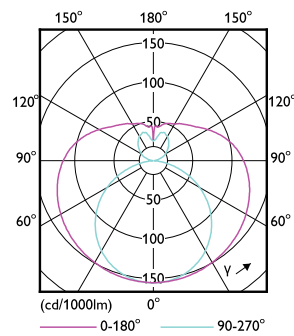

Mekanik Ayrıntılar ve Muhafaza

Lamba Kaplaması	Buzlu
Lamba Malzemesi	Glass
Ürün Uzunluğu	1200 mm
Lamba Biçimi	Tüp, çift uçlu

Onay ve Uygulama

Enerji Verimliliği Sınıfı	E
Enerji Tasarruflu Ürün	Yes
Onay İşaretleri	RoHS compliance CE işareti KEMA Keur certificate

Boyutlu çizim

T8 Corepro 220-240V 14.5W 1600lm 6500K

Product	D1	D2	A1	A2	A3
CorePro LEDtube 1200mm 14.5W865	25,7 mm	28 mm	1198 mm	1205 mm	1212 mm

Fotometrik bilgi

LEDtube COR 1 14,5W G13 1600lm 865-POC

LEDtube COR 1 14,5W G13 1600lm-LDD

CorePro LEDtube EM/Mains

Fotometrik bilgi

© 2021 Philips Lighting B.V. Page 11

LEDtube COR 1 14,5W G13 1600lm 865-GUL

Kullanım Ömrü

LEDtube COR 1 14,5W 30K LifetimeVsTc-LED

LEDtube COR 1 14,5W 30K LumenVsTc-LMP