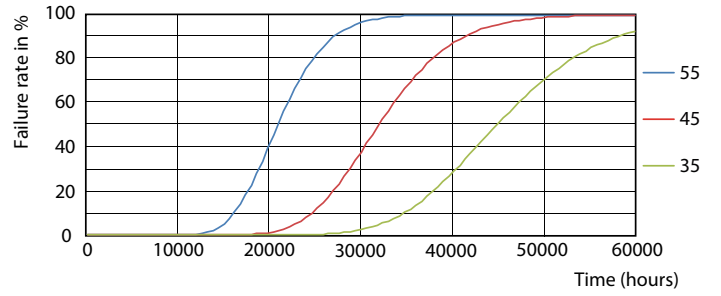

CorePro LEDtube EM/Mains

Fotometrik bilgi

© 2021 Philips Lighting B.V. Page 11

LEDtube COR 1 14,5W G13 1600lm 865-GUL

Kullanım Ömrü

LEDtube COR 1 14,5W 30K LifetimeVsTc-LED

LEDtube COR 1 14,5W 30K LumenVsTc-LMP