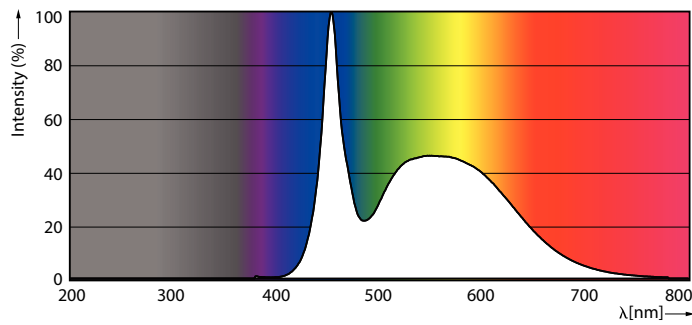

Fotometrik bilgi

LEDtube COR 1 14,5W G13 1600lm 865-POC