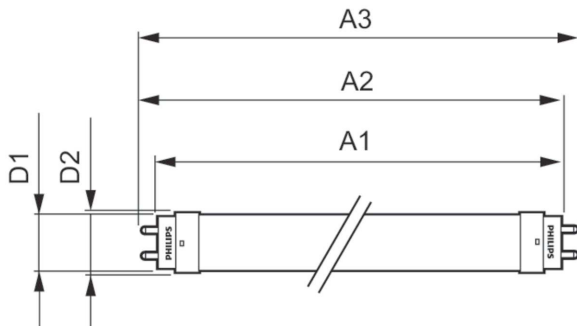

CorePro LEDtube EM/Mains

Kontroller ve Dimming

Dim Edilebilir	Hayır

Mekanik Ayrıntılar ve Muhafaza

Lamba Kaplaması	Buzlu
Lamba Malzemesi	Glass
Ürün Uzunluğu	1200 mm
Lamba Biçimi	Tüp, çift uçlu

Onay ve Uygulama

Enerji Verimliliği Sınıfı	E
Enerji Tasarruflu Ürün	Yes
Onay İşaretleri	RoHS compliance CE işareti KEMA Keur certificate

Enerji Tüketimi kWh/1000 sa	15 kWh
EPREL Tescil Numarası	467310

Ürün Verileri

Tam ürün kodu	871951432537100
Sipariş ürün adı	CorePro LEDtube 1200mm 14.5W865
EAN/UPC - Ürün	8719514325371
Sipariş kodu	32537100
Numerator - Quantity Per Pack	1
Numerator - Packs per outer box	10
Material Nr. (12NC)	929003022402
SAP Net Weight (Piece)	0,215 kg

Boyutlu çizim

T8 Corepro 220-240V 14.5W 1600lm 6500K

Product	D1	D2	A1	A2	A3
CorePro LEDtube 1200mm 14.5W865	25,7 mm	28 mm	1198 mm	1205 mm	1212 mm