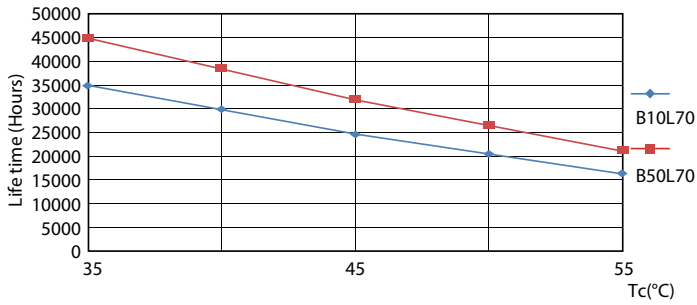

CorePro LEDtube EM/Mains

Fotometrik bilgi

© 2021 Philips Lighting B.V. Page 11

LEDtube COR 1 14,5W G13 1600lm 865-GUL

Kullanım Ömrü

LEDtube COR 1 14,5W 30K LifetimeVsTc-LED

LEDtube COR 1 14,5W 30K LumenVsTc-LMP