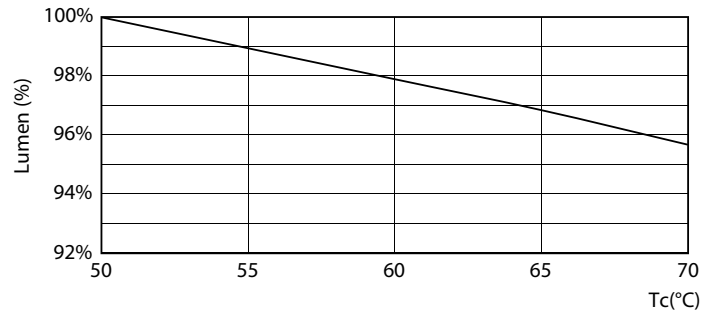

CorePro LEDtube EM/Mains

Fotometrik bilgi

© 2021 Philips Lighting B.V. Page 11

LEDtube COR 1 14,5W G13 1600lm 865-GUL

Kullanım Ömrü

LEDtube COR 1 14,5W 30K LifetimeVsTc-LED

LEDtube COR 1 14,5W 30K LumenVsTc-LMP