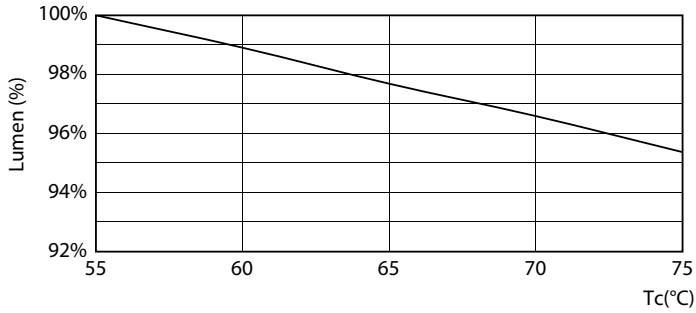

LEDtube COR 1 8W 30K LumenVsTc-LMP