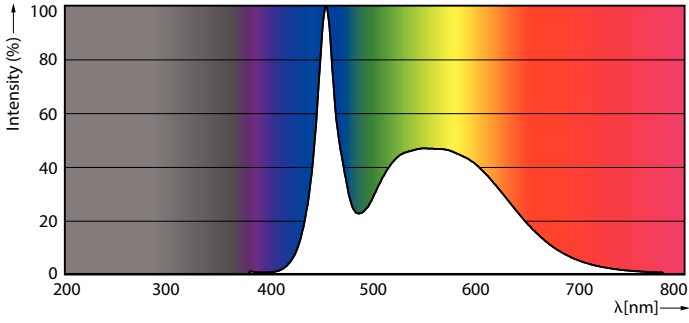

CorePro LEDtube EM/Mains

Fotometrik bilgi

LEDtube COR 1 8W G13 800lm 865-POC