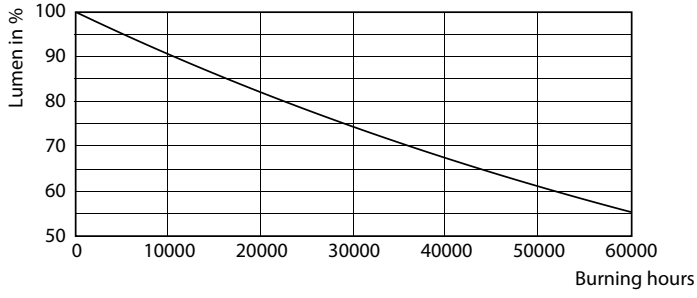

CorePro LEDtube EM/Mains

Kullanım Ömrü

LEDtube 30K