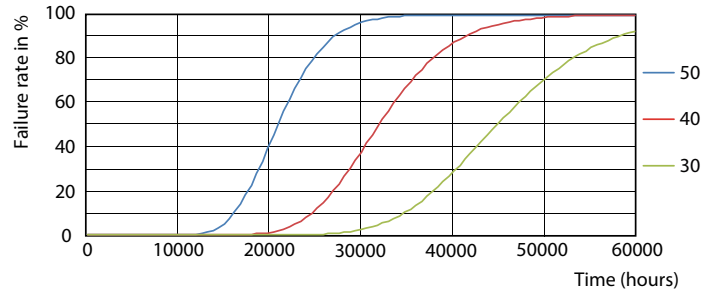

## Kullanım Ömrü

LEDtube 30K

LEDtube COR 1 8W 30K LifetimeVsTc-LED

LEDtube COR 1 8W 30K LumenVsTc-LMP

LEDtube COR 1 8W 30K FailureRate-LED