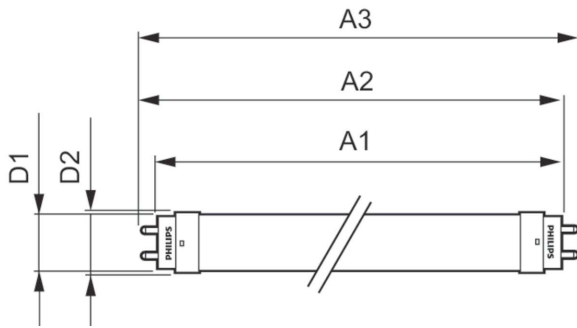

CorePro LEDtube EM/Mains

Kontroller ve Dimming

Dim Edilebilir	Hayır

Mekanik Ayrıntılar ve Muhafaza

Lamba Kaplaması	Buzlu
Lamba Malzemesi	Glass
Ürün Uzunluğu	600 mm
Lamba Biçimi	Tüp, çift uçlu

Onay ve Uygulama

Enerji Verimliliği Sınıfı	F
Enerji Tasarruflu Ürün	Yes
Onay İşaretleri	RoHS compliance CE işareti KEMA Keur certificate

Enerji Tüketimi kWh/1000 sa	8 kWh
EPREL Tescil Numarası	467309

Ürün Verileri

Tam ürün kodu	871951432533300
Sipariş ürün adı	CorePro LEDtube 600mm 8W865
EAN/UPC - Ürün	8719514325333
Sipariş kodu	32533300
Numerator - Quantity Per Pack	1
Numerator - Packs per outer box	10
Material Nr. (12NC)	929003022202
SAP Net Weight (Piece)	0,120 kg

Boyutlu çizim

T8 Corepro 220-240V 8W 800lm 6500K

Product	D1	D2	A1	A2	A3
CorePro LEDtube 600mm 8W865	25,7 mm	28 mm	588,5 mm	595,5 mm	602,5 mm

Fotometrik bilgi

Calculation: 8W x 100lm/W = 800lm

LEDtube COR 1 8W G13 800lm 865-GUL