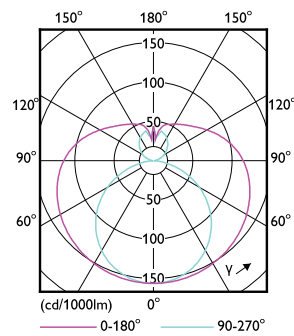

LEDtube COR 1 8W G13 800lm-LDD