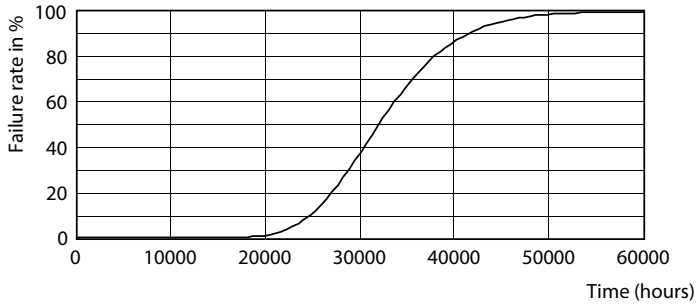

Kullanım Ömrü

LEDtube 30K