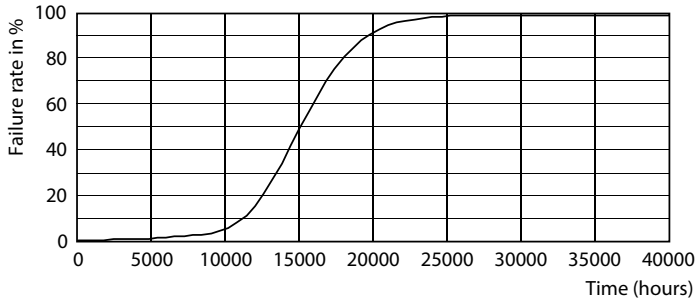

MASTER Value GLASS LED ampuller

Fotometrik bilgi

LEDbulb MAS SLR 5,9W A60 B22 927 FR-GUL

Kullanım Ömrü

15K LED

15K LMP