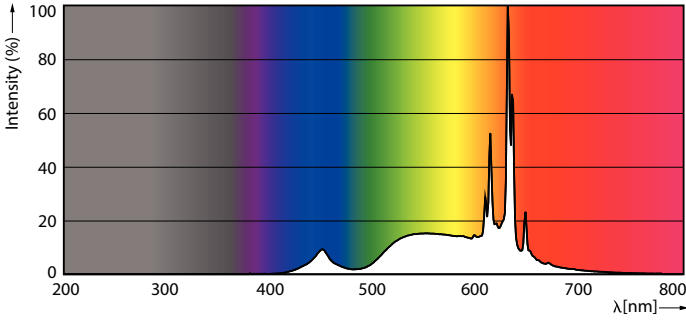

Fotometrik bilgi

LEDbulb MAS SLR 5,9W A60 E27 927 CL-POC