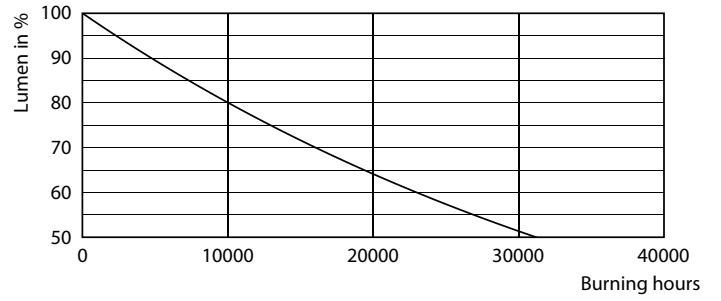

MASTER Value GLASS LED ampuller

Fotometrik bilgi

LEDbulb MAS SLR 5,9W A60 B22 927 FR-GUL

Kullanım Ömrü

15K LED

15K LMP