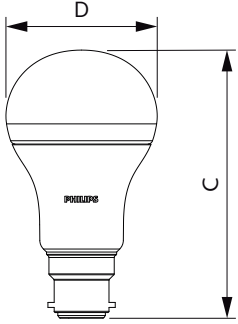

CorePro LEDbulb

Ürün Verileri	
Tam ürün kodu	871951432978200
Sipariş ürün adı	CorePro LEDbulb ND 13-100W A60 B22 930
EAN/UPC - Ürün	8719514329782
Sipariş kodu	32978200
Numerator - Quantity Per Pack	1

Numerator - Packs per outer box	10
Material Nr. (12NC)	929003004002
SAP Net Weight (Piece)	0,076 kg

Boyutlu çizim

Bulb 220-240V 13-W 1521lm 3000K B22 ND

Product	D	C
CorePro LEDbulb ND 13-100W A60 B22 930	60 mm	110 mm