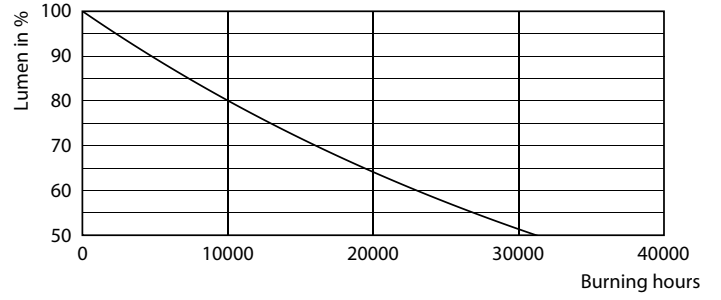

CorePro LEDbulb

Kullanım Ömrü

15K LED

15K LMP