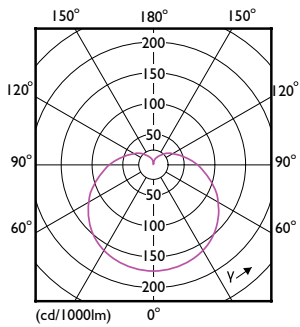

LEDbulb CorePro A60 13W E27 930 FR-LDD