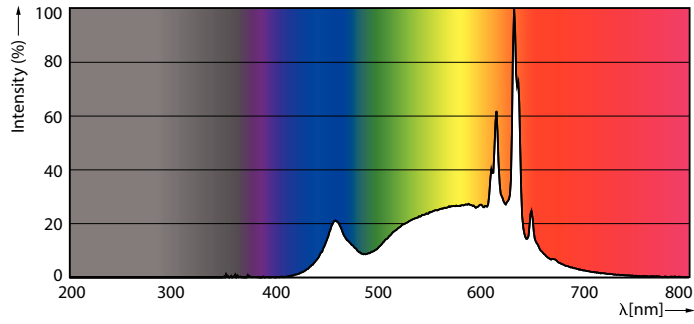

Fotometrik bilgi

LEDbulb CorePro 7,5W A60 E27 930 FR-POC