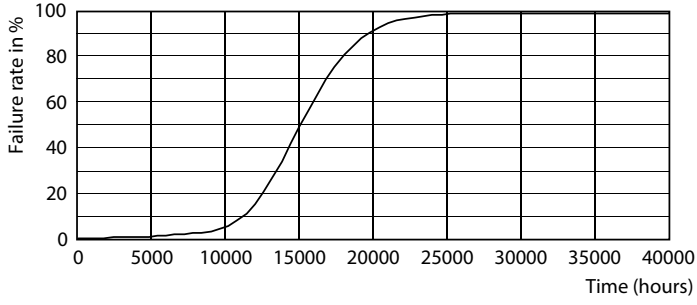

CorePro LEDbulb

Kullanım Ömrü

15K LED

15K LMP