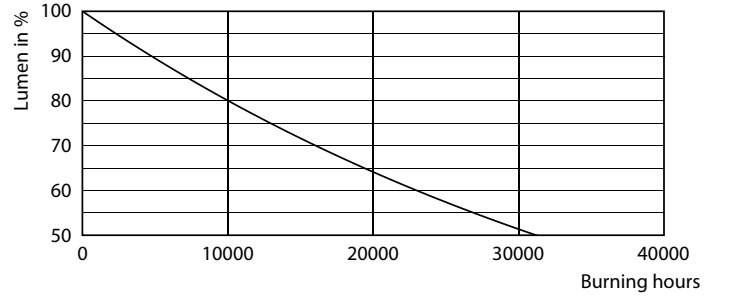

CorePro LEDbulb

Kullanım Ömrü

15K LED

15K LMP