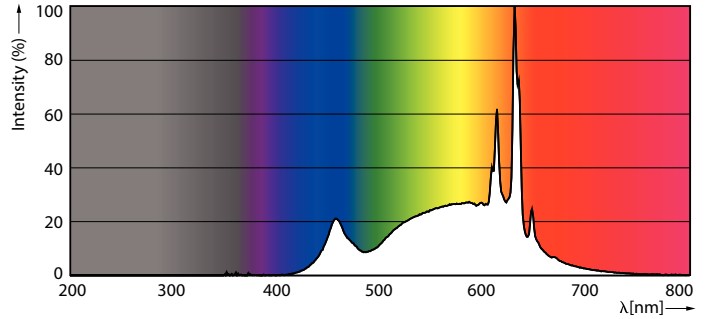

LEDbulb CorePro 7,5W A60 E27 930 FR-POC