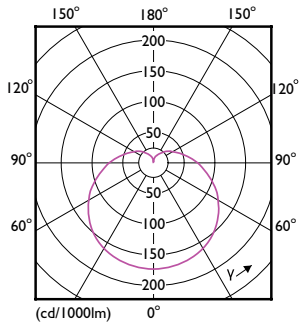

Ürün veri

Genel Bilgiler	
Kapak Tabanı	E27 [E27]
EU RoHS ile uyumludur	Evet
Nominal Kullanım Ömrü (Nom)	15000 h
Anahtar Döngüsü	50000X
Akış ölçüm referansı	Sphere
Işık Teknik Ayrıntıları	
Renk Kodu	930 [CCT - 3000K]
Beam Angle (Nom)	200 °
Işık Akısı (Nom)	1521 lm
Renk Kodlaması	Beyaz (WH)
Renk Sıcaklığı (Nom)	3000 K
Aydınlatma Verimi (nominal) (Nom)	117,00 lm/W
Renk Tutarlılığı	<6
Renksel Geriverim İndeksi (Nom)	90
LLMF At End Of Nominal Lifetime (Nom)	70 %
Çalıştırma ve Elektrikle İlgili Bilgiler	
Giriş Frekansı	50 ila 60 Hz
Power (Rated) (Nom)	13 W
Lamp Current (Nom)	105 mA

Boyutlu çizim

Bulb 220-240V 13-W 1521lm 3000K E27 ND

Product	D	C
CorePro LEDbulb ND 13-100W A60 E27 930	60 mm	110 mm

Fotometrik bilgi

LEDbulb CorePro 13W A60 E27 930-GUL

LEDbulb CorePro 7,5W A60 E27 930 FR-POC