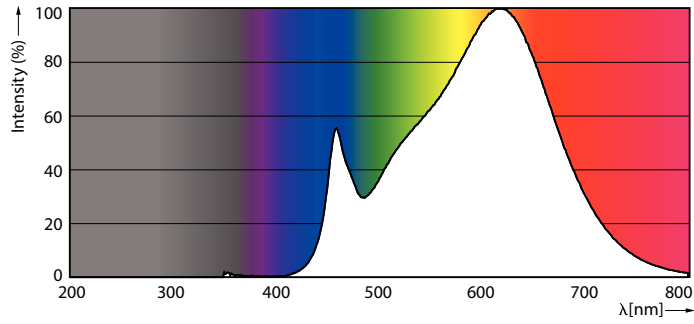

Fotometrik bilgi

LEDbulb CorePro 10,5W A60 E27 930 FR-POC

LEDbulb CorePro 10,5W A60 E27 930-GUL