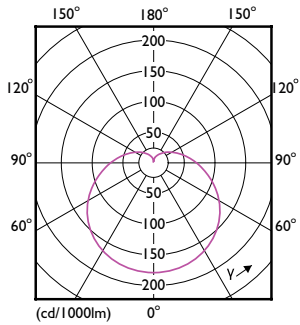

LEDbulb CorePro A60 10,5W E27 930 FR-LDD