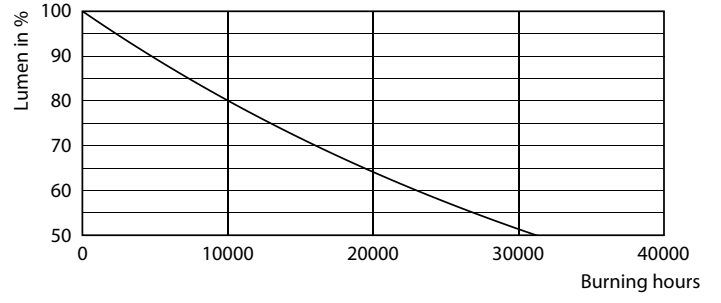

CorePro LEDbulb

Kullanım Ömrü

15K LED

15K LMP