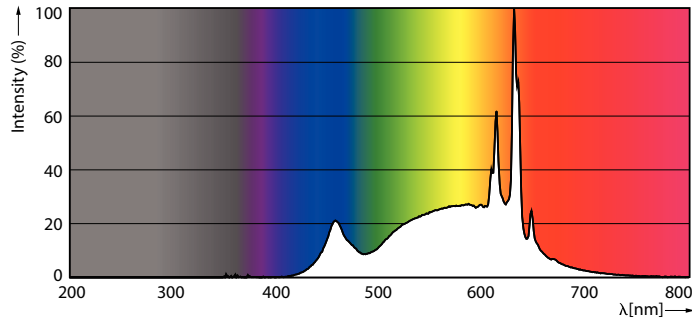

Fotometrik bilgi

LEDbulb CorePro 7,5W A60 E27 930 FR-POC