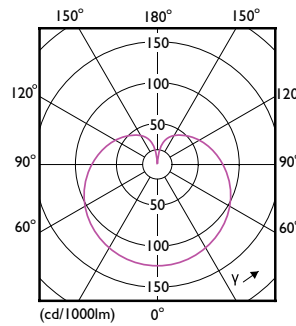

LEDbulb CorePro A60 7,5W E27 930 FR-LDD

LEDbulb CorePro 7,5W A60 E27 930-GUL