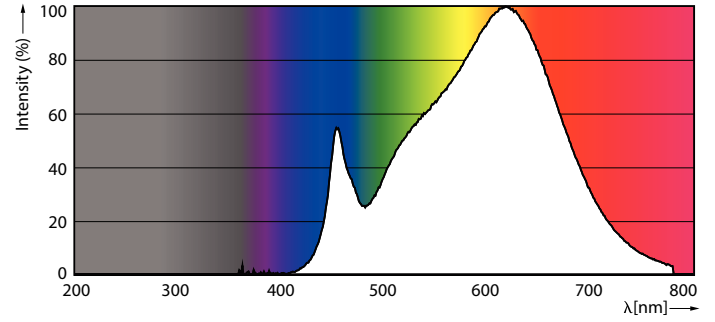

LEDbulb CorePro 5W A60 E27 930 FR-POC