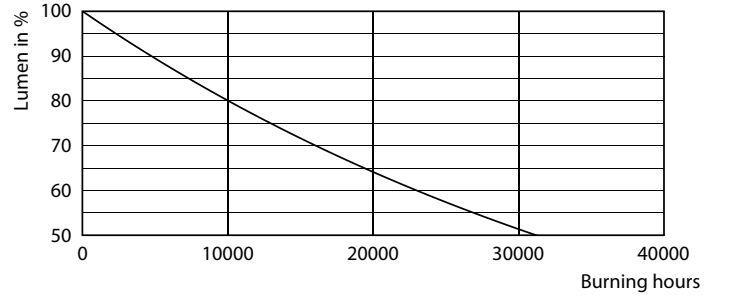

CorePro LEDbulb

Kullanım Ömrü

15K LED

15K LMP