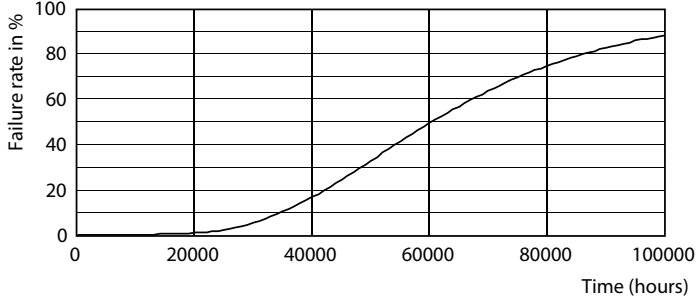

Master Value LEDtube T8

Kullanım Ömrü

LEDtube_60K