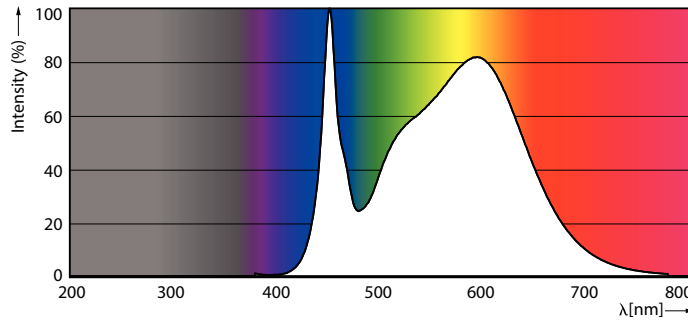

Fotometrik bilgi

LEDtube MAS 23W G13 3700lm 840

LEDtube MAS 23W G13 3700lm 840