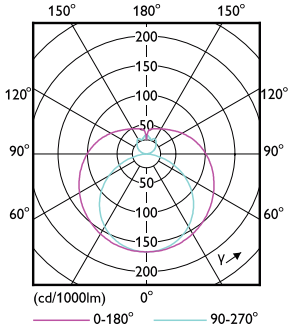

Master Value LEDtube T8

Fotometrik bilgi

LEDtube MAS 23W G13 3400lm