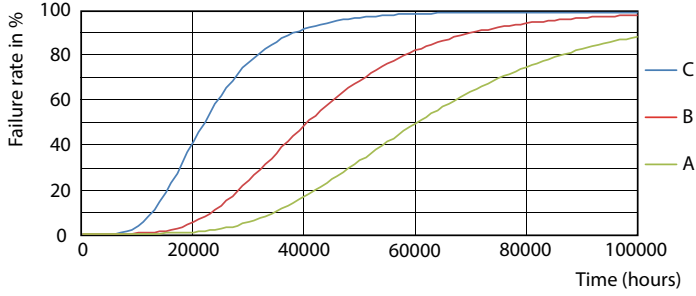

LEDtube MAS 23W G13 3700lm 840

LEDtube MAS 23W G13 3700lm 840

Master Value LEDtube T8

Fotometrik bilgi

LEDtube MAS 23W G13 3400lm

Kullanım Ömrü

LEDtube_60K_FailureRate

LEDtube_60K_LifetimeVsTc