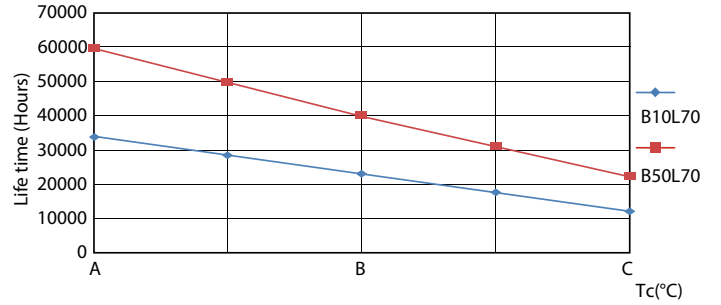

LEDtube_60K_LifetimeVsTc