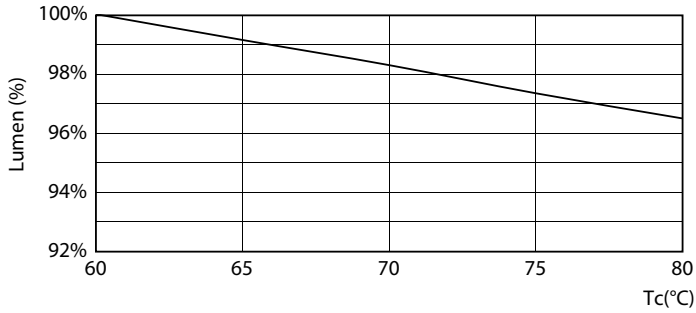

LEDtube_60K_FailureRate

LEDtube MAS 23W 60K LumenVsTc