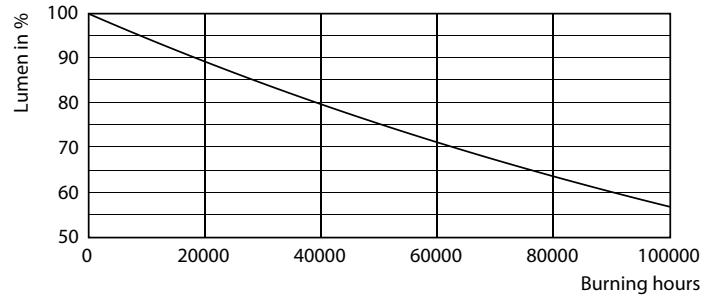

LEDtube_60K