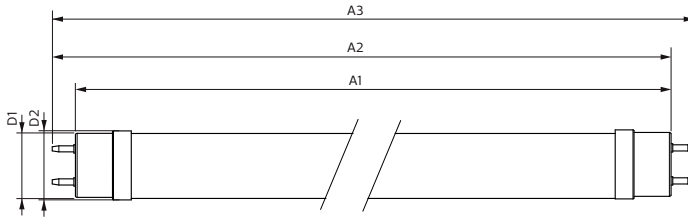

Master Value LEDtube T8

Lamba Malzemesi	Glass
Ürün Uzunluğu	1500 mm
Lamba Biçimi	Tüp, çift uçlu
Onay ve Uygulama	
Enerji Verimliliği Sınıfı	C
Enerji Tasarruflu Ürün	Yes
Onay İşaretleri	RoHS compliance CE işareti KEMA Keur certificate
Enerji Tüketimi kWh/1000 sa	23 kWh
EPREL Tescil Numarası	403668

Ürün Verileri	
Tam ürün kodu	871951431688100
Sipariş ürün adı	MASTER LEDtube VLE 1500mm UO 23W 840 T8
EAN/UPC - Ürün	8719514316881
Sipariş kodu	31688100
Numerator - Quantity Per Pack	1
Numerator - Packs per outer box	10
Material Nr. (12NC)	929002998002
SAP Net Weight (Piece)	0,270 kg

Boyutlu çizim

Product	D1	D2	A1	A2	A3
MASTER LEDtube VLE 1500mm UO 23W 840 T8	25,8 mm	28 mm	1498,8 mm	1505,9 mm	1513 mm

TLED T8 220-240V 23-58W 3700lm 4000K