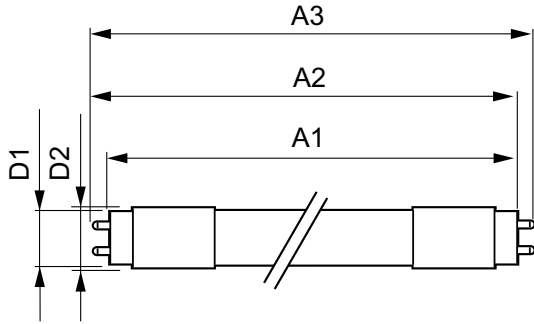

MASTER Value LEDtube Universal T8

Muhafaza Maksimum (Nom)	55 °C
Kontroller ve Dimming	
Dim Edilebilir	Hayır
Mekanik Ayrıntılar ve Muhafaza	
Lamba Kaplaması	Buzlu
Lamba Malzemesi	Glass
Ürün Uzunluğu	1200 mm
Lamba Biçimi	Tüp, çift uçlu
Onay ve Uygulama	
Enerji Verimliliği Sınıfı	C
Enerji Tasarruflu Ürün	Yes
Onay İşaretleri	RoHS compliance TUV CE işareti KEMA Keur certificate

Enerji Tüketimi kWh/1000 sa	16 kWh
EPREL Tescil Numarası	403660
Ürün Verileri	
Tam ürün kodu	871951431672000
Sipariş ürün adı	MAS LEDtube VLE UN 1200mm UO 15.5W865 T8
EAN/UPC - Ürün	8719514316720
Sipariş kodu	31672000
Numerator - Quantity Per Pack	1
Numerator - Packs per outer box	10
Material Nr. (12NC)	929002997202
SAP Net Weight (Piece)	0,240 kg

Boyutlu çizim

MAS LEDtube VLE UN 1200mm UO 15.5W865 T8

Product	D1	D2	A1	A2	A3
MAS LEDtube VLE UN 1200mm UO 15.5W865 T8	26 mm	28 mm	1199 mm	1205 mm	1213 mm

Fotometrik bilgi

LEDtube MAS 1 15,5W G13 2500lm 865-GUL