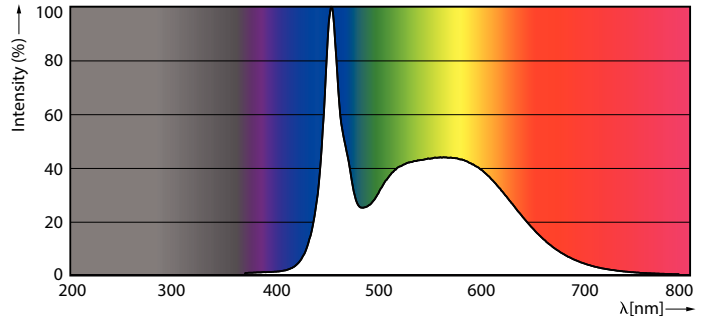

LEDtube MAS 1 15,5W G13 2500lm 865-POC