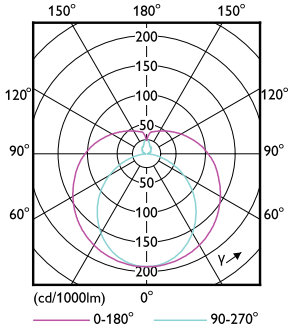

MASTER Value LEDtube Universal T8

Fotometrik bilgi

LEDtube MAS 1 15,5W G13 2300lm-LDD