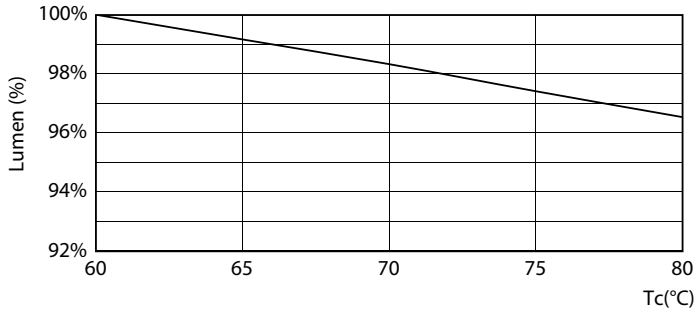

Kullanım Ömrü

LEDtube MAS 1 15,5W 60K LumenVsTc-LMP