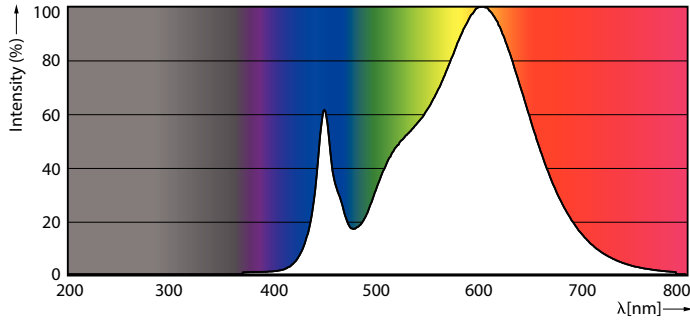

Fotometrik bilgi

LEDtube MAS 1 15,5W G13 2300lm 830-POC

LEDtube MAS 1 15,5W G13 2300lm 830-GUL