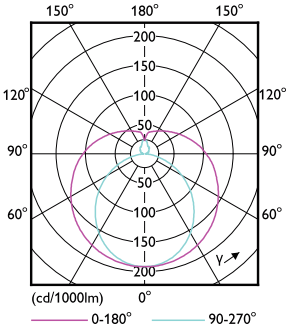

MASTER Value LEDtube Universal T8

Fotometrik bilgi

LEDtube MAS 1 15,5W G13 2300lm-LDD