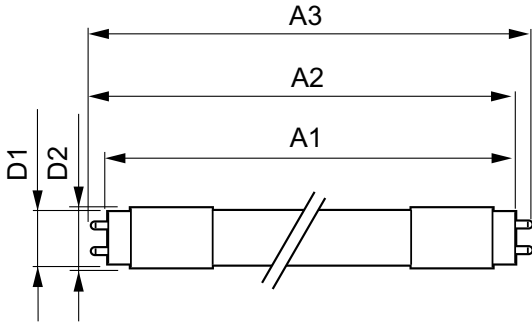

MASTER Value LEDtube Universal T8

Muhafaza Maksimum (Nom)	55 °C
Kontroller ve Dimming	
Dim Edilebilir	Hayır
Mekanik Ayrıntılar ve Muhafaza	
Lamba Kaplaması	Buzlu
Lamba Malzemesi	Glass
Ürün Uzunluğu	1200 mm
Lamba Biçimi	Tüp, çift uçlu
Onay ve Uygulama	
Enerji Verimliliği Sınıfı	D
Enerji Tasarruflu Ürün	Yes
Onay İşaretleri	RoHS compliance TUV CE işareti KEMA Keur certificate

Enerji Tüketimi kWh/1000 sa	16 kWh
EPREL Tescil Numarası	403658
Ürün Verileri	
Tam ürün kodu	871951431668300
Sipariş ürün adı	MAS LEDtube VLE UN 1200mm UO 15.5W830 T8
EAN/UPC - Ürün	8719514316683
Sipariş kodu	31668300
Numerator - Quantity Per Pack	1
Numerator - Packs per outer box	10
Material Nr. (12NC)	929002997002
SAP Net Weight (Piece)	0,240 kg

Boyutlu çizim

MAS LEDtube VLE UN 1200mm UO 15.5W830 T8

Product	D1	D2	A1	A2	A3
MAS LEDtube VLE UN 1200mm UO 15.5W830 T8	26 mm	28 mm	1199 mm	1205 mm	1213 mm