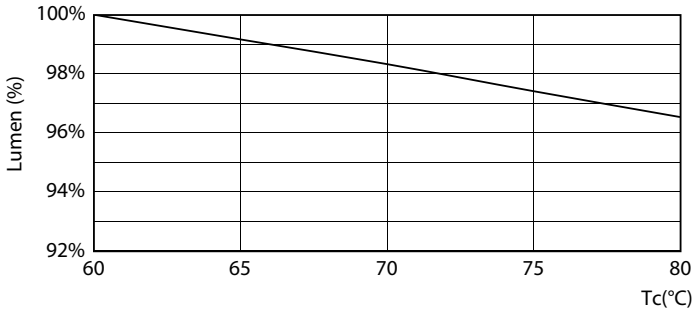

Kullanım Ömrü

LEDtube MAS 1 15,5W 60K LumenVsTc-LMP