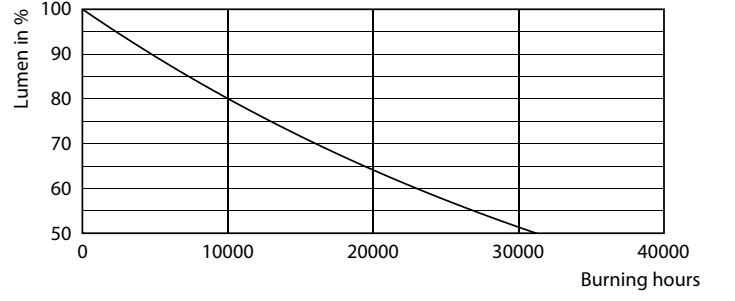

CorePro LEDspot MV

Kullanım Ömrü

15K LED

15K LMP