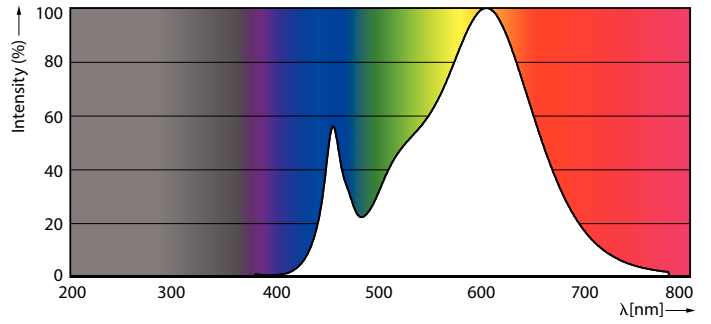

LEDspots Corepro SLR 1 4,9W PAR16 GU10 830 36D-POC