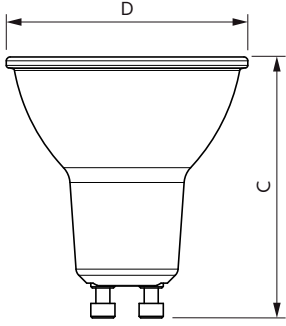

CorePro LEDspot MV

Ürün Verileri	
Tam ürün kodu	871951430871800
Sipariş ürün adı	CorePro LEDspot 4.9-65W GU10 830 36D ND
EAN/UPC - Ürün	8719514308718
Sipariş kodu	30871800
Numerator - Quantity Per Pack	1

Numerator - Packs per outer box	10
Material Nr. (12NC)	929002981002
SAP Net Weight (Piece)	0,038 kg

Boyutlu çizim

GU10 220-240V 65W 460lm 36D 3000K ND

Product
CorePro LEDspot 4.9-65W GU10 830 36D ND