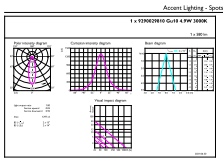

CorePro LEDspot MV

Ürün Verileri	
Tam ürün kodu	871951430871800
Sipariş ürün adı	CorePro LEDspot 4.9-65W GU10 830 36D ND
EAN/UPC - Ürün	8719514308718
Sipariş kodu	30871800
Numerator - Quantity Per Pack	1

Numerator - Packs per outer box	10
Material Nr. (12NC)	929002981002
SAP Net Weight (Piece)	0,038 kg

Boyutlu çizim

GU10 220-240V 65W 460lm 36D 3000K ND

Product
CorePro LEDspot 4.9-65W GU10 830 36D ND

Fotometrik bilgi

LEDspots Corepro SLR 1 4,9W PAR16 GU10 830 36D-LDD

LEDspots Corepro SLR 1 4,9W PAR16 GU10 830 36D-POC