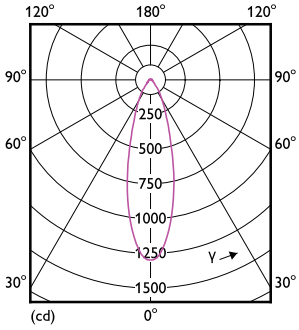

Fotometrik bilgi

LEDspots Corepro SLR 1 4,9W PAR16 GU10 830 36D-LDD