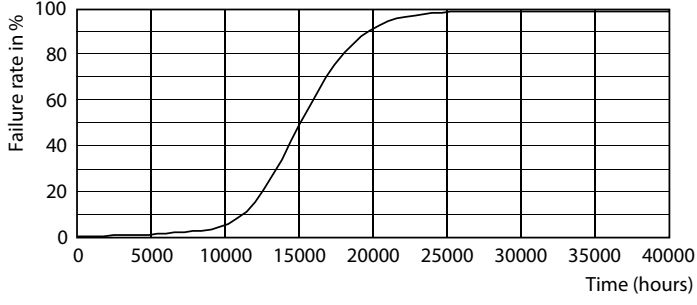

CorePro LEDspot MV

Kullanım Ömrü

15K LED

15K LMP