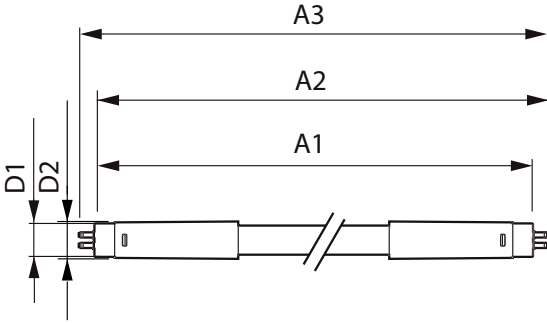

LEDtube Mains T5

Mekanik Ayrıntılar ve Muhafaza

Lamba Kaplaması	Buzlu
Lamba Malzemesi	Glass
Ürün Uzunluğu	1500 mm
Lamba Biçimi	Tüp, çift uçlu

Onay ve Uygulama

Enerji Verimliliği Sınıfı	D
Enerji Tasarruflu Ürün	Yes
Onay İşaretleri	RoHS compliance CE işareti KEMA Keur certificate
Enerji Tüketimi kWh/1000 sa	36 kWh
EPREL Tescil Numarası	403646

Ürün Verileri

Tam ürün kodu	871951429050100
Sipariş ürün adı	MAS LEDtube 1500mm UO 36W 830 T5
EAN/UPC - Ürün	8719514290501
Sipariş kodu	29050100
Numerator - Quantity Per Pack	1
Numerator - Packs per outer box	10
Material Nr. (12NC)	929002474802
SAP Net Weight (Piece)	0,196 kg

Boyutlu çizim

TLED 1500mm Mains 36W 5200lm 3000K G5

Product	D1	D2	A1	A2	A3
MAS LEDtube 1500mm UO 36W 830 T5	15,5 mm	18,8 mm	1449 mm	1456,1 mm	1463,2 mm

Fotometrik bilgi