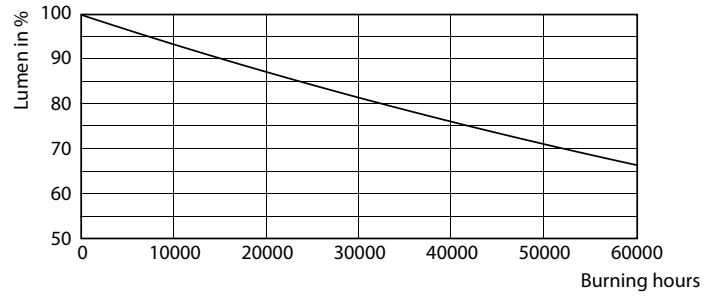

LEDtube Mains T5

Fotometrik bilgi

LEDtube MAS 36W G5 5200lm 830

Kullanım Ömrü

LEDtube 50K-LED

LEDtube 50K FailureRate-LED

LEDtube MAS 36W 50K LumenVsTc

LEDtube 50K-LMP