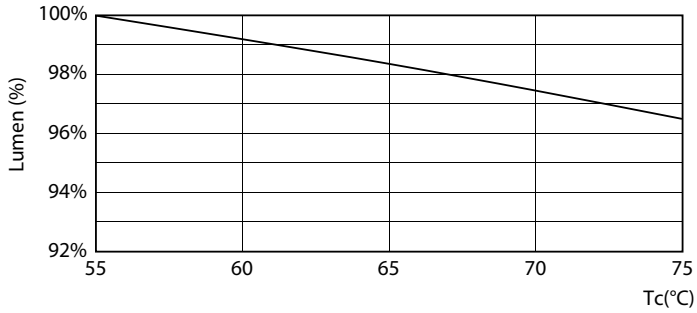

LEDtube Mains T5

Fotometrik bilgi

LEDtube MAS 36W G5 5200lm 830

Kullanım Ömrü

LEDtube 50K-LED

LEDtube 50K FailureRate-LED

LEDtube MAS 36W 50K LumenVsTc

LEDtube 50K-LMP