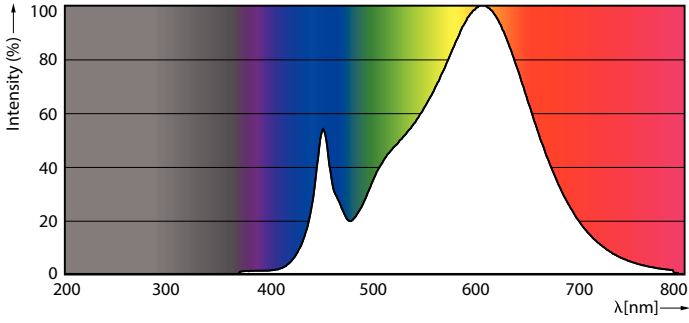

LEDtube Mains T5

Fotometrik bilgi

LEDtube MAS 36W G5 5200lm 830