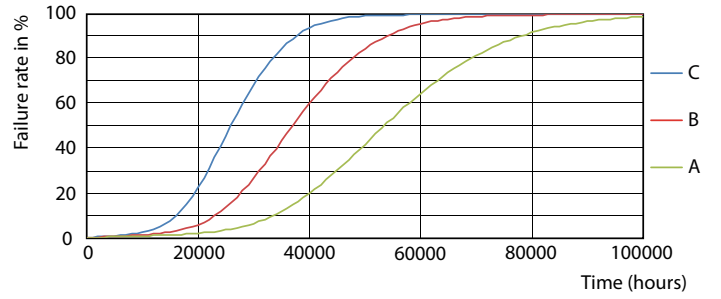

LEDtube Mains T5

Fotometrik bilgi

LEDtube MAS 36W G5 5200lm 830

Kullanım Ömrü

LEDtube 50K-LED

LEDtube 50K FailureRate-LED

LEDtube MAS 36W 50K LumenVsTc

LEDtube 50K-LMP