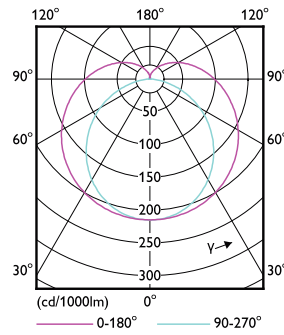

LEDtube Mains T5

Mekanik Ayrıntılar ve Muhafaza

Lamba Kaplaması	Buzlu
Lamba Malzemesi	Glass
Ürün Uzunluğu	1500 mm
Lamba Biçimi	Tüp, çift uçlu

Onay ve Uygulama

Enerji Verimliliği Sınıfı	D
Enerji Tasarruflu Ürün	Yes
Onay İşaretleri	RoHS compliance CE işareti KEMA Keur certificate
Enerji Tüketimi kWh/1000 sa	36 kWh
EPREL Tescil Numarası	403646

Boyutlu çizim

TLED 1500mm Mains 36W 5200lm 3000K G5

Product	D1	D2	A1	A2	A3
MAS LEDtube 1500mm UO 36W 830 T5	15,5 mm	18,8 mm	1449 mm	1456,1 mm	1463,2 mm

Fotometrik bilgi

LEDtube MAS 36W G5 5200lm 830

LEDtube MAS 36W G5 5200lm