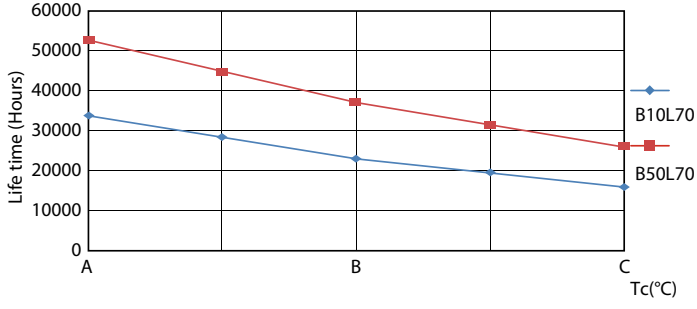

LEDtube Mains T5

Kullanım Ömrü

LEDtube 50K LifetimeVsTc-LED