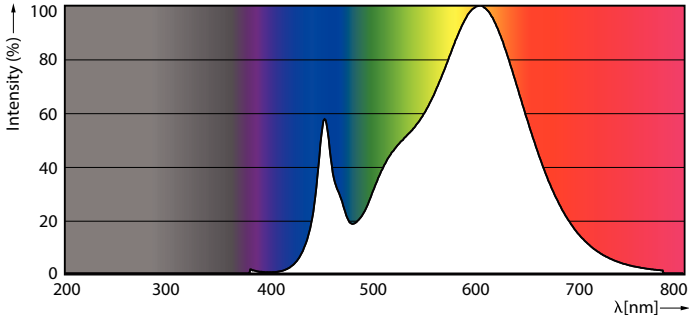

MASTER LEDtube Mains T5

Fotometrik bilgi

LEDtube MAS 16,5W G5 2300lm 830