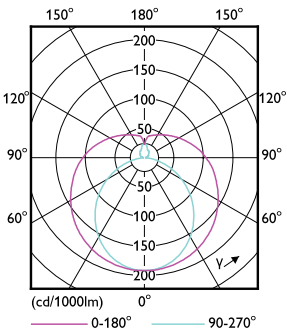

Mekanik Ayrıntılar ve Muhafaza

Lamba Kaplaması	Buzlu
Lamba Malzemesi	Glass
Ürün Uzunluğu	1500 mm
Lamba Biçimi	Tüp, çift uçlu

Onay ve Uygulama

Enerji Verimliliği Sınıfı	D
Enerji Tasarruflu Ürün	Yes
Onay İşaretleri	RoHS compliance CE işareti KEMA Keur certificate

Boyutlu çizim

Master LEDtube 1500mm 20W830 G5 EU

Product	D1	D2	A1	A2	A3
MASTER LEDtube 1500mm HE 20W 830 T5 EU	15,8 mm	19 mm	1449 mm	1454,9 mm	1463,2 mm

Fotometrik bilgi

LEDtube MAS 8W G5 1000lm

LEDtube MAS 20W G5 2800lm 830