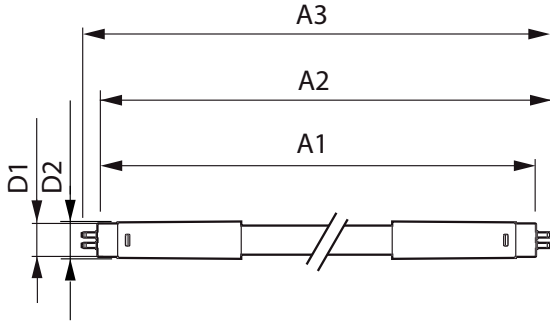

Mekanik Ayrıntılar ve Muhafaza

Lamba Kaplaması	Buzlu
Lamba Malzemesi	Glass
Ürün Uzunluğu	1500 mm
Lamba Biçimi	Tüp, çift uçlu

Onay ve Uygulama

Enerji Verimliliği Sınıfı	D
Enerji Tasarruflu Ürün	Yes
Onay İşaretleri	RoHS compliance CE işareti KEMA Keur certificate

Boyutlu çizim

Master LEDtube 1500mm 20W830 G5 EU

Product	D1	D2	A1	A2	A3
MASTER LEDtube 1500mm HE 20W 830 T5 EU	15,8 mm	19 mm	1449 mm	1454,9 mm	1463,2 mm

Fotometrik bilgi

LEDtube MAS 8W G5 1000lm

LEDtube MAS 20W G5 2800lm 830