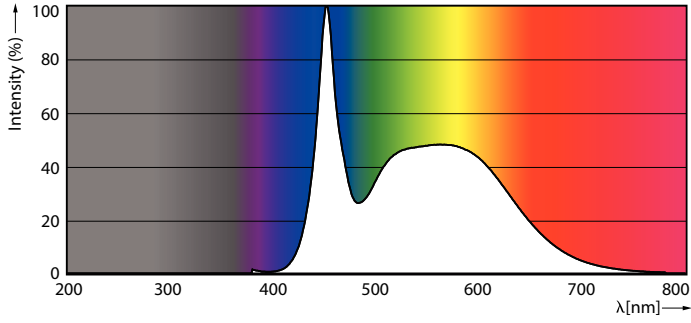

MASTER LEDtube Mains T5

Fotometrik bilgi

LEDtube MAS 8W G5 1050lm 865