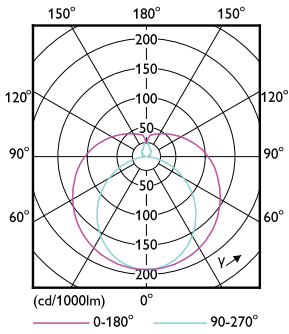

Boyutlu çizim

Master LEDtube 600mm 8W865 G5 WV GMGC

Product	D1	D2	A1	A2	A3
MASTER LEDtube 600mm HE 8W 865 T5	15,8 mm	19 mm	549 mm	556,1 mm	563,2 mm

Fotometrik bilgi

LEDtube MAS 8W G5 1000lm

LEDtube MAS 8W G5 1050lm 865