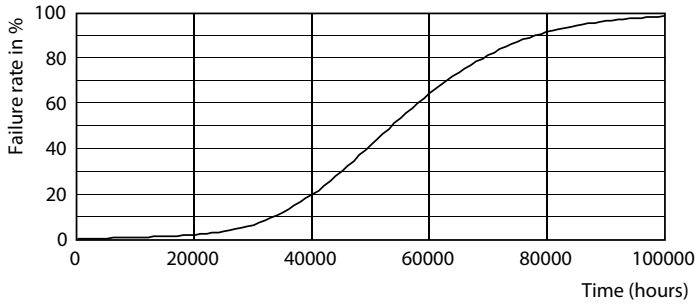

Kullanım Ömrü

LEDtube 50K-LED