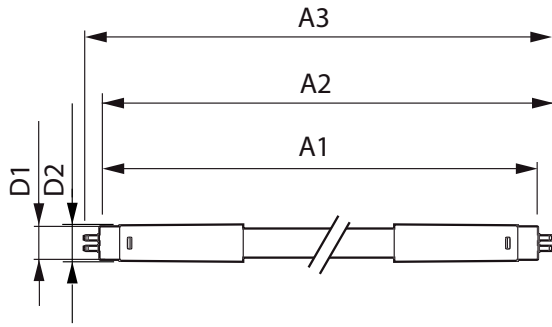

MASTER LEDtube Mains T5

Kontroller ve Dimming	
Dim Edilebilir	Hayır

Mekanik Ayrıntılar ve Muhafaza	
Lamba Kaplaması	Buzlu
Lamba Malzemesi	Glass
Ürün Uzunluğu	600 mm
Lamba Biçimi	Tüp, çift uçlu

Onay ve Uygulama	
Enerji Tasarruflu Ürün	Yes
Onay İşaretleri	RoHS compliance CE işareti KEMA Keur certificate

Enerji Tüketimi kWh/1000 sa	8 kWh

Ürün Verileri	
Tam ürün kodu	871869978345700
Sipariş ürün adı	MASTER LEDtube 600mm HE 8W 840 T5
EAN/UPC - Ürün	8718699783457
Sipariş kodu	78345700
Numerator - Quantity Per Pack	1
Numerator - Packs per outer box	10
Material Nr. (12NC)	929002420708
SAP Net Weight (Piece)	0,250 kg

Boyutlu çizim

Master LEDtube 600mm 8W840 G5 WV GMGC

Product	D1	D2	A1	A2	A3
MASTER LEDtube 600mm HE 8W 840 T5	15,8 mm	19 mm	549 mm	556,1 mm	563,2 mm