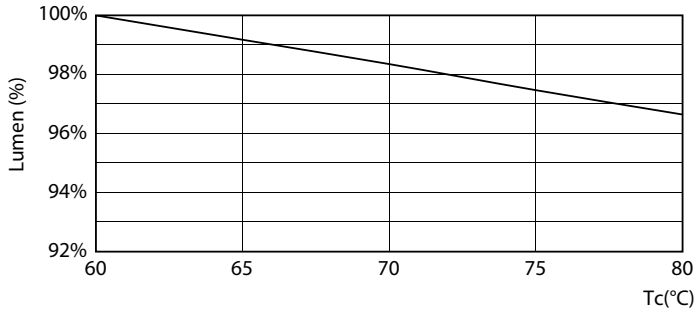

MASTER LEDtube Mains T5

Fotometrik bilgi

LEDtube MAS 8W G5 1050lm 840

Kullanım Ömrü

LEDtube 50K-LED

LEDtube 50K FailureRate-LED

LEDtube 8W 50K LumenVsTc

LEDtube 50K-LMP