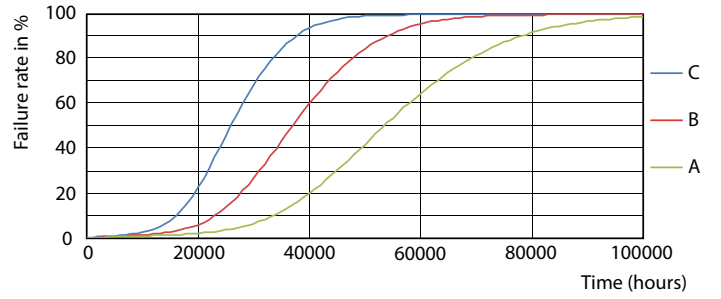

MASTER LEDtube Mains T5

Fotometrik bilgi

LEDtube MAS 8W G5 1050lm 840

Kullanım Ömrü

LEDtube 50K-LED

LEDtube 50K FailureRate-LED

LEDtube 8W 50K LumenVsTc

LEDtube 50K-LMP