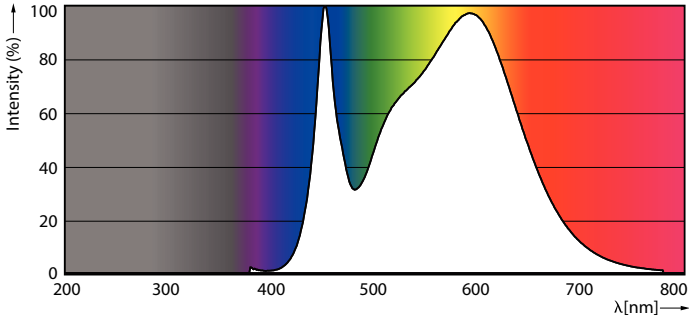

MASTER LEDtube Mains T5

Fotometrik bilgi

LEDtube MAS 8W G5 1050lm 840