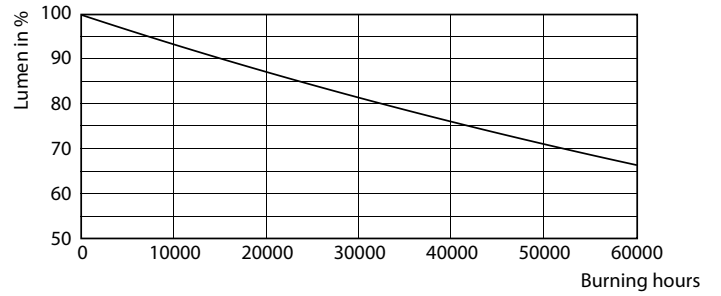

MASTER LEDtube Mains T5

Fotometrik bilgi

LEDtube MAS 8W G5 1050lm 840

Kullanım Ömrü

LEDtube 50K-LED

LEDtube 50K FailureRate-LED

LEDtube 8W 50K LumenVsTc

LEDtube 50K-LMP