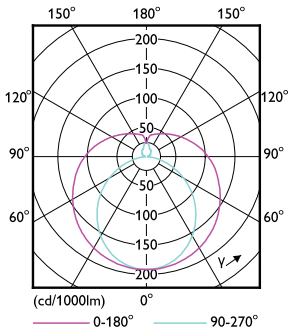

Boyutlu çizim

Master LEDtube 600mm 8W840 G5 WV GMGC

Product	D1	D2	A1	A2	A3
MASTER LEDtube 600mm HE 8W 840 T5	15,8 mm	19 mm	549 mm	556,1 mm	563,2 mm

Fotometrik bilgi

LEDtube MAS 8W G5 1000lm

LEDtube MAS 8W G5 1050lm 840