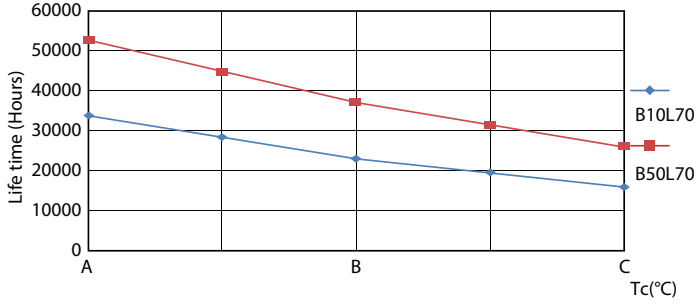

MASTER LEDtube Mains T5

Kullanım Ömrü

LEDtube 50K LifetimeVsTc-LED