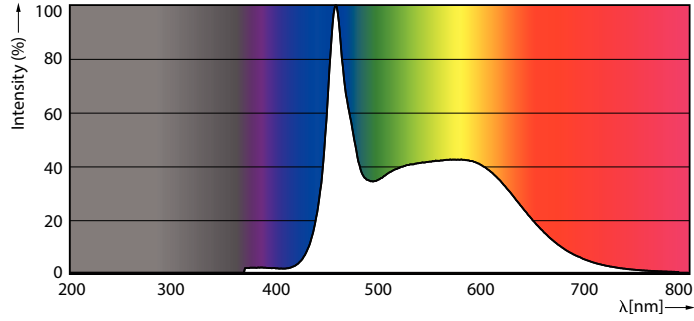

Fotometrik bilgi

LEDbulb 13W A67 E27 865 FR

LEDbulb 17,5W A67 E27 865 FR