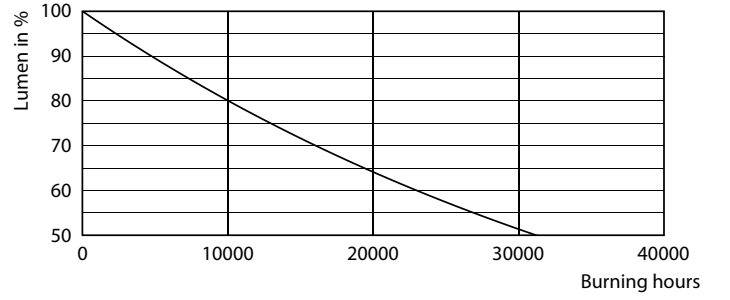

Klasik filaman LED ampulleri

Kullanım Ömrü

15K LED

15K LMP