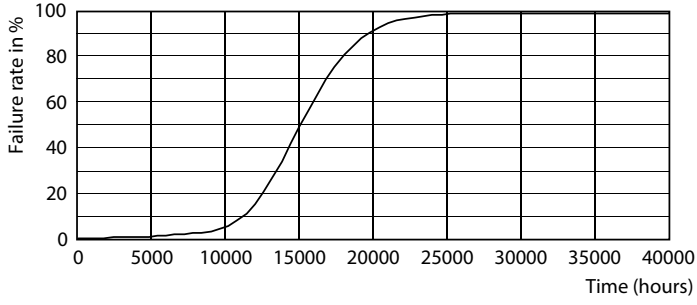

Klasik filaman LED ampulleri

Kullanım Ömrü

15K LED

15K LMP