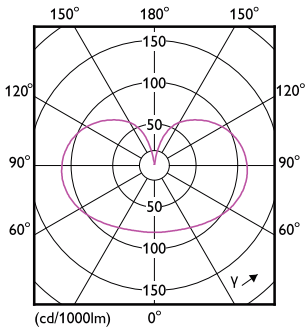

LEDbulb A67 E27 2452lm CL