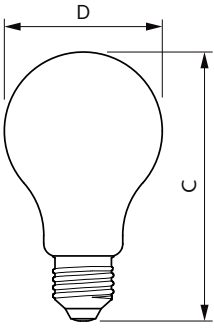

Corepro Glass Yüksek Lümenli ampuller

Onay ve Uygulama	
Enerji Verimliliği Sınıfı	D
Enerji Tüketimi kWh/1000 sa	13 kWh
EPREL Tescil Numarası	374903

Ürün Verileri	
Tam ürün kodu	871951434655000
Sipariş ürün adı	CorePro LEDBulbND 120W E27 A67 840 FR G

EAN/UPC - Ürün	8719514346550
Sipariş kodu	34655000
Numerator - Quantity Per Pack	1
Numerator - Packs per outer box	10
Material Nr. (12NC)	929002371902
Copy Net Weight (Piece)	0,040 kg

Boyutlu çizim

CorePro LEDBulbND 120W E27 A67 840 FR G

Product	D	C
CorePro LEDBulbND 120W E27 A67 840 FR G	70 mm	121 mm