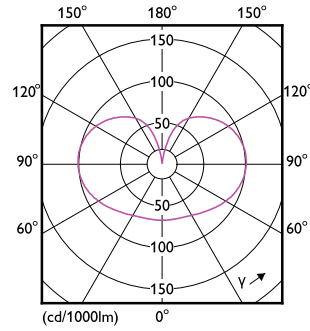

Product	D	C
CorePro LEDBulbND 120W E27 A67 840 FR G	70 mm	121 mm

Fotometrik bilgi

LEDbulb 13W A67 E27 840 FR

LEDbulb A67 E27 2000lm CL

LEDbulb 13W A67 E27 840 CL

Corepro Glass Yüksek Lümenli ampuller

Kullanım Ömrü

Life Expectancy Diagram

Lumen Maintenance Diagram