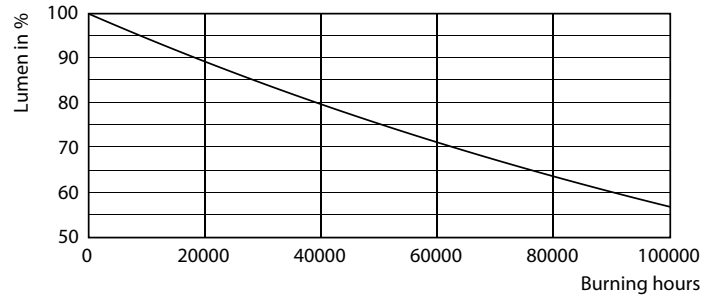

## Kullanım Ömrü

LEDtube\_60K\_FailureRate

LEDtube\_60K\_LifetimeVsTc

LEDtube 26W 60K LumenVsTc 2

LEDtube\_60K