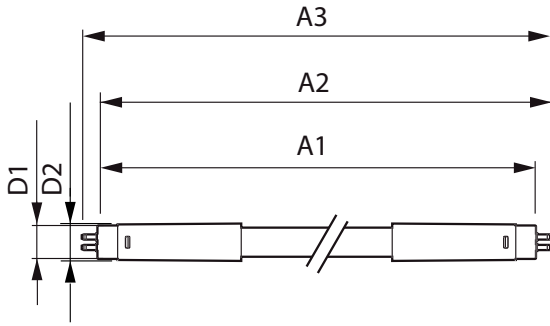

MASTER LEDtube InstantFit HF T5

Kontroller ve Dimming	
Dim Edilebilir	Yalnızca belirli karartıcılarda
Mekanik Ayrıntılar ve Muhafaza	
Lamba Kaplaması	Buzlu
Lamba Malzemesi	Glass
Ürün Uzunluğu	1500 mm
Lamba Biçimi	Tüp, çift uçlu
Onay ve Uygulama	
Enerji Verimliliği Sınıfı	E
Enerji Tasarruflu Ürün	Yes
Onay İşaretleri	RoHS compliance CE işareti KEMA Keur certificate
Enerji Tüketimi kWh/1000 sa	26 kWh

EPREL Tescil Numarası	406212
Ürün Verileri	
Tam ürün kodu	871869974957600
Sipariş ürün adı	Master LEDtube HF 1500mm HO 26W 830 T5
	OE
EAN/UPC - Ürün	8718699749576
Sipariş kodu	74957600
Numerator - Quantity Per Pack	1
Numerator - Packs per outer box	10
Material Nr. (12NC)	929002352302
SAP Net Weight (Piece)	0,380 kg

Boyutlu çizim

TLED 1500mm HF 26W 3900lm 3000K G5

Product	D1	D2	A1	A2	A3
Master LEDtube HF 1500mm HO 26W 830 T5 OE	15,5 mm	19 mm	1449 mm	1456 mm	1463 mm