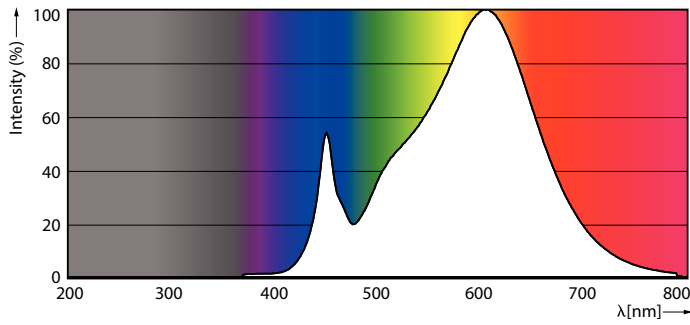

Fotometrik bilgi

LEDtube MAS 26W G5 3700lm 830