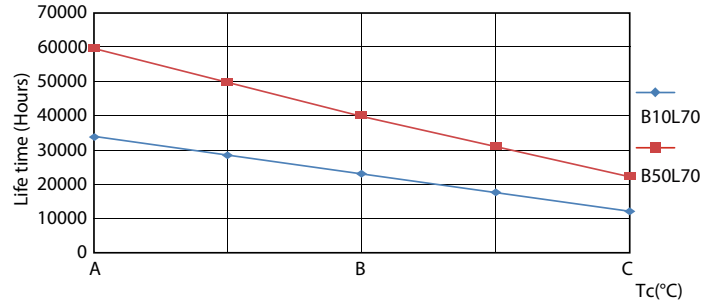

## Kullanım Ömrü

LEDtube\_60K\_FailureRate

LEDtube\_60K\_LifetimeVsTc

LEDtube 26W 60K LumenVsTc 2

LEDtube\_60K