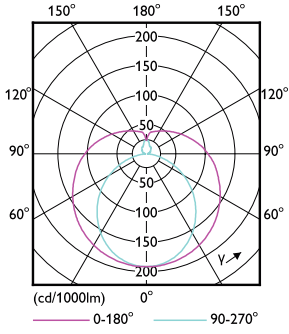

MASTER LEDtube InstantFit HF T5

Fotometrik bilgi

LEDtube MAS 26W G5 3700lm