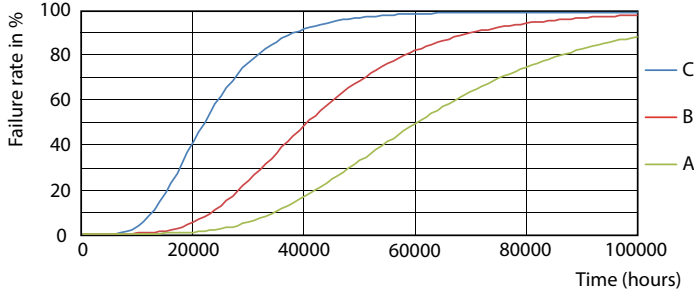

Kullanım Ömrü