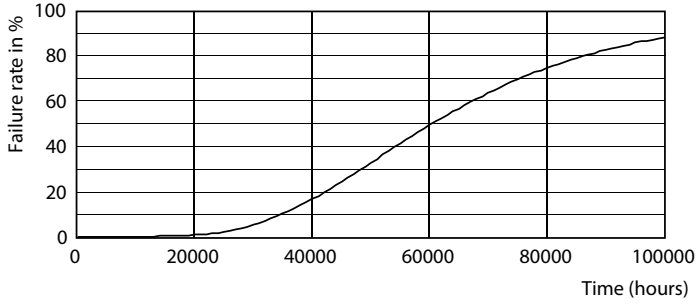

MASTER LEDtube InstantFit HF T5

Kullanım Ömrü

LEDtube_60K