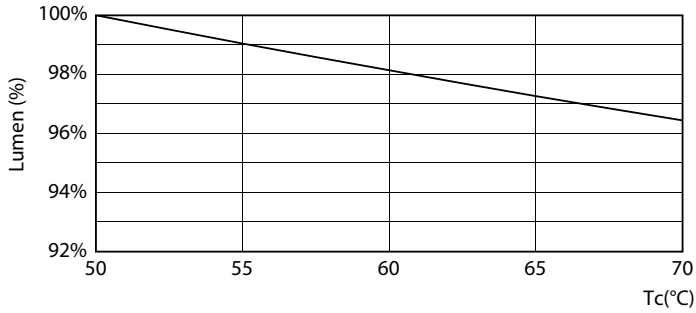

## Kullanım Ömrü

LEDtube\_60K\_FailureRate

LEDtube\_60K\_LifetimeVsTc

LEDtube 26W 60K LumenVsTc 2

LEDtube\_60K