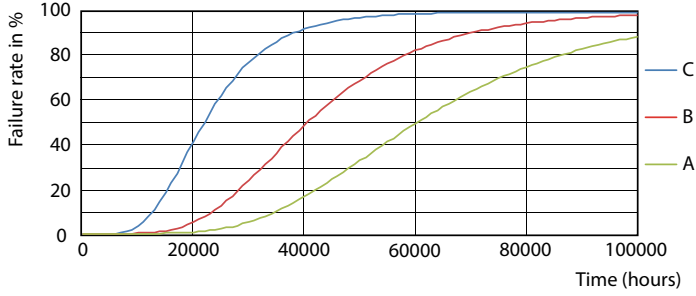

MASTER LEDtube InstantFit HF T5

Fotometrik bilgi

LEDtube MAS 26W G5 3900lm 840 1200mm

Kullanım Ömrü

LEDtube_60K_FailureRate