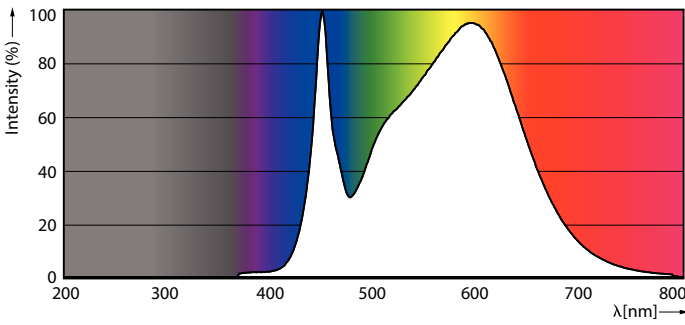

Fotometrik bilgi

LEDtube MAS 26W G5 3900lm 840