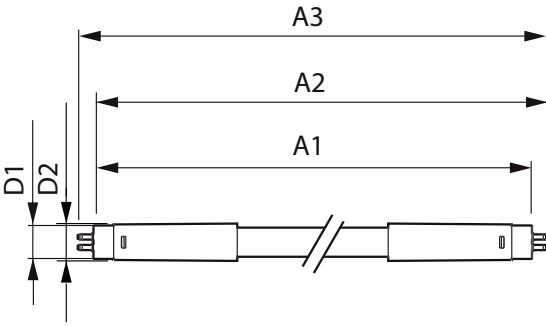

MASTER LEDtube InstantFit HF T5

Kontroller ve Dimming

Dim Edilebilir	Evet - Balast uyumluluğunu kontrol edin

Mekanik Ayrıntılar ve Muhafaza

Lamba Kaplaması	Buzlu
Lamba Malzemesi	Glass
Ürün Uzunluğu	1200 mm
Lamba Biçimi	Tüp, çift uçlu

Onay ve Uygulama

Enerji Verimliliği Sınıfı	D
Enerji Tasarruflu Ürün	Yes
Onay İşaretleri	RoHS compliance CE işareti KEMA Keur certificate
Onay İşaretleri	TUV

Enerji Tüketimi kWh/1000 sa	26 kWh
EPREL Tescil Numarası	406210

Ürün Verileri

Tam ürün kodu	871869974953800
Sipariş ürün adı	Master LEDtube HF 1200mm HO 26W 840 T5
	OE
EAN/UPC - Ürün	8718699749538
Sipariş kodu	74953800
Numerator - Quantity Per Pack	1
Numerator - Packs per outer box	10
Material Nr. (12NC)	929002352102
SAP Net Weight (Piece)	0,240 kg

Boyutlu çizim

TLED 1200mm HF 26W 3900lm 4000K G5

Product	D1	D2	A1	A2	A3
Master LEDtube HF 1200mm HO 26W 840 T5 OE	15,5 mm	19 mm	1149 mm	1156 mm	1163 mm