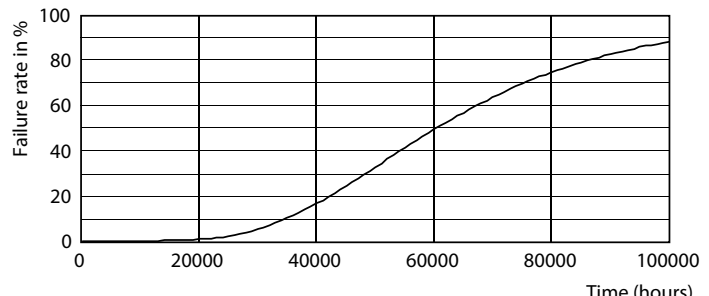

MASTER LEDtube InstantFit HF T5

Fotometrik bilgi

LEDtube MAS 26W G5 3900lm 840 1200mm

Kullanım Ömrü

LEDtube_60K_FailureRate

LEDtube_60K

LEDtube_60K_LifetimeVsTc

LEDtube_60K