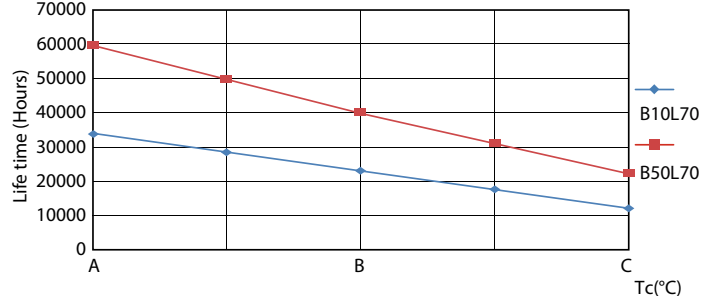

MASTER LEDtube InstantFit HF T5

Fotometrik bilgi

LEDtube MAS 26W G5 3900lm 840 1200mm

Kullanım Ömrü

LEDtube_60K_FailureRate

LEDtube_60K

LEDtube_60K_LifetimeVsTc

LEDtube_60K