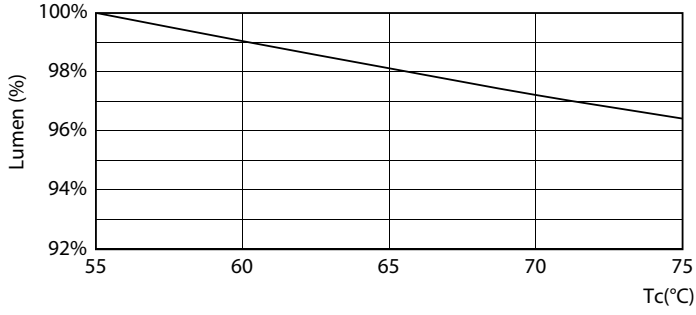

MASTER LEDtube InstantFit HF T5

Kullanım Ömrü

LEDtube 26W 60K LumenVsTc 1