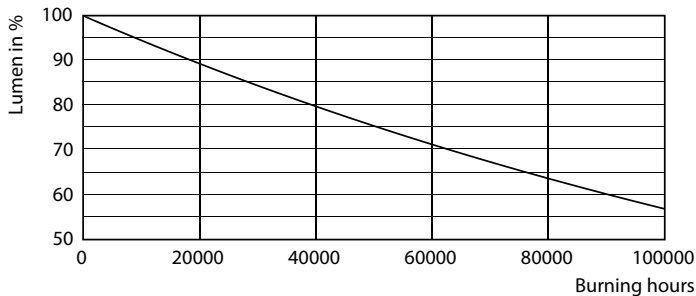

MASTER LEDtube InstantFit HF T5

Fotometrik bilgi

LEDtube MAS 26W G5 3900lm 840 1200mm

Kullanım Ömrü

LEDtube_60K_FailureRate

LEDtube_60K

LEDtube_60K_LifetimeVsTc

LEDtube_60K