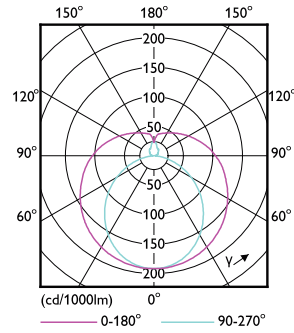

Mekanik Ayrıntılar ve Muhafaza

Lamba Kaplaması	Buzlu
Lamba Malzemesi	Glass
Ürün Uzunluğu	1200 mm
Lamba Biçimi	Tüp, çift uçlu

Onay ve Uygulama

Enerji Verimliliği Sınıfı	D
Enerji Tasarruflu Ürün	Yes
Onay İşaretleri	RoHS compliance CE işareti KEMA Keur certificate
Onay İşaretleri	TUV

Boyutlu çizim

TLED 1200mm HF 26W 3900lm 4000K G5

Product	D1	D2	A1	A2	A3
Master LEDtube HF 1200mm HO 26W 840 T5 OE	15,5 mm	19 mm	1149 mm	1156 mm	1163 mm

Fotometrik bilgi

LEDtube MAS 26W G5 3900lm 840

LEDtube MAS 26W G5 3700lm