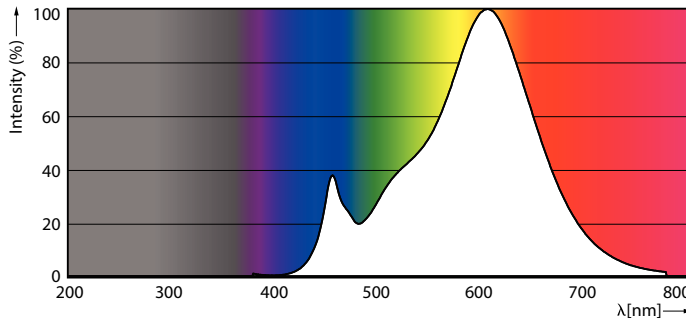

Fotometrik bilgi

LEDspots MAS 9,5W PAR30S E27 840