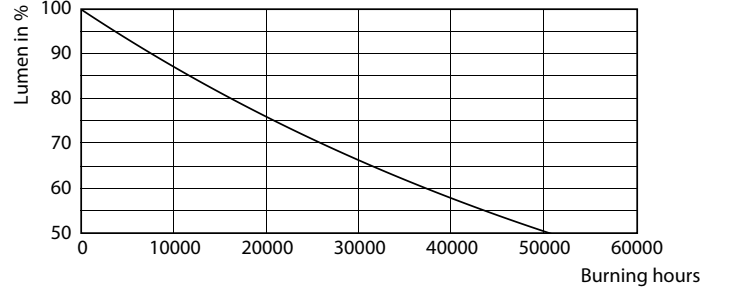

LEDspots LMP 25K