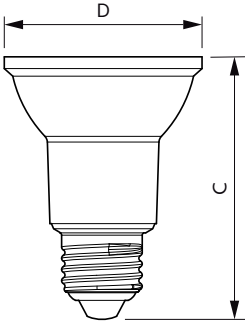

MASTER LEDspot PAR

Sıcaklık	
Muhafaza Maksimum (Nom)	60 °C
Kontroller ve Dimming	
Dim Edilebilir	Yalnızca belirli karartıcılarda
Mekanik Ayrıntılar ve Muhafaza	
Lamba Biçimi	PAR20 [PAR 20inç/63mm]
Onay ve Uygulama	
Enerji Verimliliği Sınıfı	F
Vurgu Aydınlatmasına Uygun	Yes
Enerji Tüketimi kWh/1000 sa	6 kWh

EPREL Tescil Numarası	391921
Ürün Verileri	
Tam ürün kodu	871869976846100
Sipariş ürün adı	MAS LEDspot CLA D 6-50W 827 PAR20 25D
EAN/UPC - Ürün	8718699768461
Sipariş kodu	76846100
Numerator - Quantity Per Pack	1
Numerator - Packs per outer box	6
Material Nr. (12NC)	929002338002
SAP Net Weight (Piece)	0,120 kg

Boyutlu çizim

MAS LEDspot CLA D 6-50W 827 PAR20 25D

Product	D	C
MAS LEDspot CLA D 6-50W 827 PAR20 25D	68 mm	87 mm