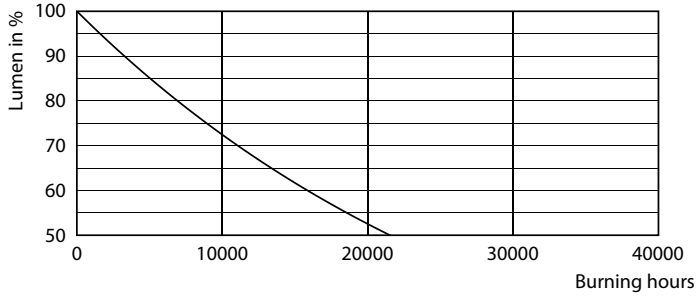

Essential LED

Kullanım Ömrü

10K

10K