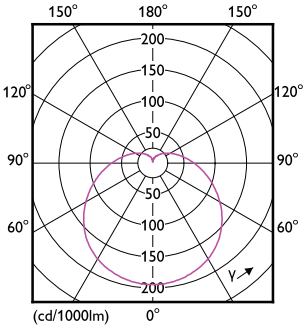

Fotometrik bilgi

LEDbulb GM A65 13W E27 830 FR-LDD