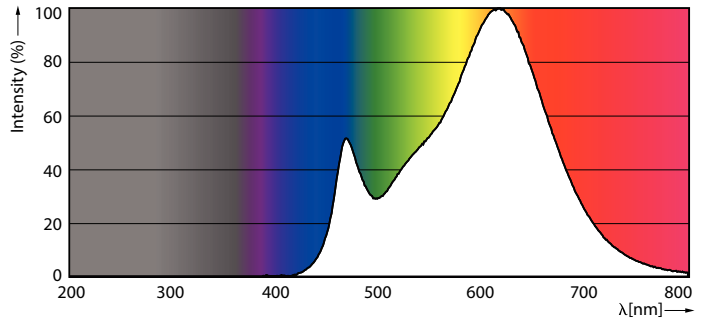

LEDbulb GM 13W A65 E27 830 FR-POC

General Uniform Lighting

LEDbulb GM 13W A65 E27 830 FR-GUL