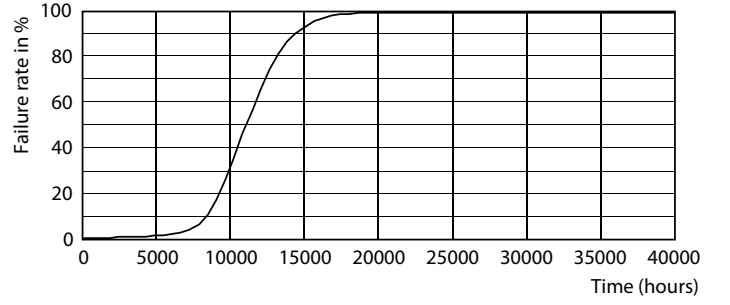

Essential LED

Kullanım Ömrü

10K

10K