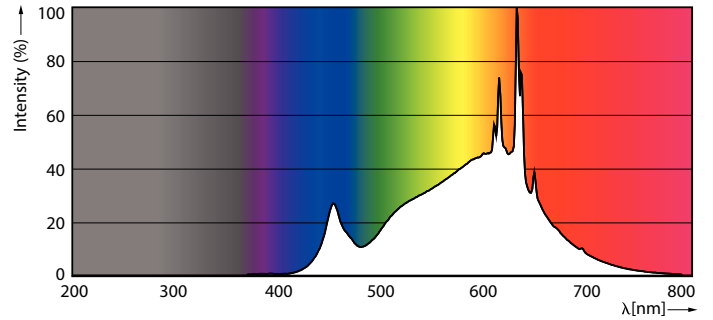

Boyutlu çizim

MAS LEDspotLV D 20-100W 930 AR111 24D

Product	D	C
MAS LEDspotLV D 20-100W 930 AR111 24D	111 mm	62 mm

Fotometrik bilgi

MAS LEDspotLV D 20-100W 930 AR111 24D

LEDspots MAS SLR 20W AR111 G53 930 24D-ADL ADL