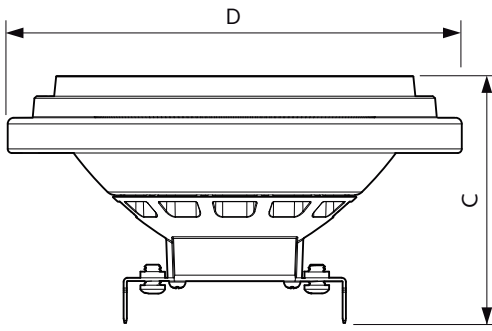

MASTER LEDspot ExpertColor AR111

Lamba Biçimi	AR111
Energy Efficiency Class	G
Vurgu Aydınlatmasına Uygun	Yes
Enerji Tüketimi kWh/1000 sa	20 kWh
	648242

Ürün Verileri

Tam ürün kodu	871869970515200

Sipariş ürün adı	MAS LEDspotLV D 20-100W 930 AR111 24D
EAN/UPC - Ürün	8718699705152
Sipariş kodu	70515200
Numerator - Quantity Per Pack	1
Numerator - Packs per outer box	6
Material Nr. (12NC)	929002050502
SAP Net Weight (Piece)	0,160 kg

Boyutlu çizim

MAS LEDspotLV D 20-100W 930 AR111 24D

Product	D	C
MAS LEDspotLV D 20-100W 930 AR111 24D	111 mm	62 mm

Fotometrik bilgi

MAS LEDspotLV D 20-100W 930 AR111 24D

LEDspots MAS SLR 20W AR111 G53 930 24D-ADL ADL