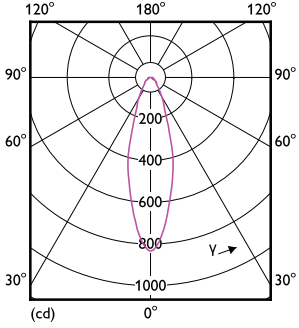

MASTER LEDspot ExpertColor AR111

Fotometrik bilgi

LEDspots MAS SLR 20W AR111 G53 930 24D-LDD LDD