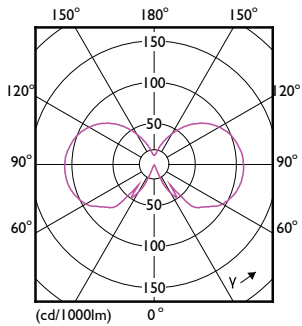

LEDbulb 60W E27 827 CL A60 ND