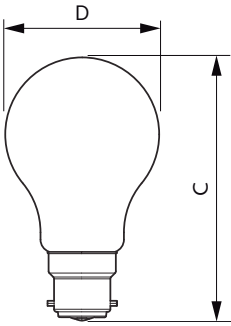

CorePro Glass LED ampuller

Onay ve Uygulama	
Enerji Verimliliği Sınıfı	E
Enerji Tüketimi kWh/1000 sa	7 kWh
EPREL Tescil Numarası	387391
Ürün Verileri	
Tam ürün kodu	871951434673400
Sipariş ürün adı	CorePro LEDBulbND 7-60W B22 A60 827 CL G

EAN/UPC - Ürün	8719514346734
Sipariş kodu	34673400
Numerator - Quantity Per Pack	1
Numerator - Packs per outer box	10
Material Nr. (12NC)	929001387492
SAP Net Weight (Piece)	0,028 kg

Boyutlu çizim

CorePro LEDBulbND 7-60W B22 A60 827 CL G

Product	D	C
CorePro LEDBulbND 7-60W B22 A60 827 CL G	60 mm	104 mm