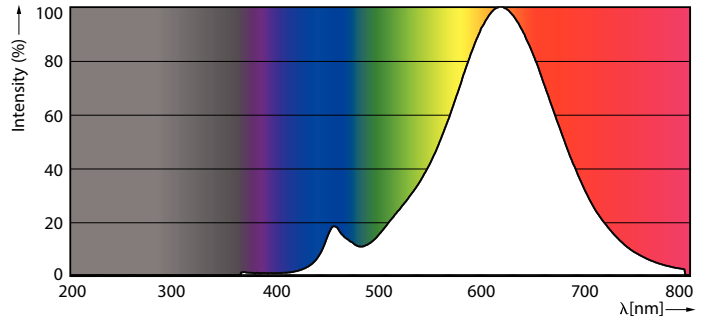

Fotometrik bilgi

LEDbulb 60W E27 827 CL A60 ND