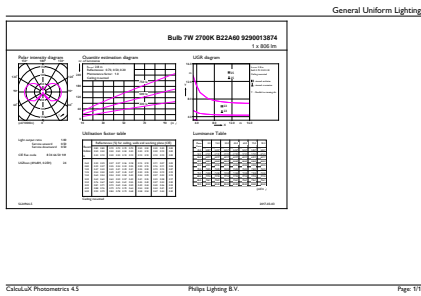

Fotometrik bilgi

LEDbulb 60W B22 827 CL A60 ND