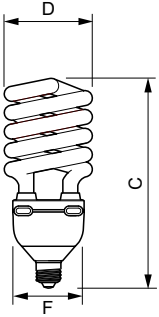

Tornado High Lumen 60W CDL E27 1CT/6

Tornado High Lumen

Onay ve Uygulama	
Cıva (Hg) İçeriği (Maks)	5 mg
Enerji Tüketimi kWh/1000 sa	60 kWh
Ürün Verileri	
Tam ürün kodu	872790080721900
Sipariş ürün adı	Tornado High Lumen 60W CDL E27 1CT/6
EAN/UPC - Ürün	8727900807219

Sipariş kodu	80721900
Numerator - Quantity Per Pack	1
Numerator - Packs per outer box	6
Material Nr. (12NC)	929676006201
Copy Net Weight (Piece)	0,300 kg

Boyutlu çizim