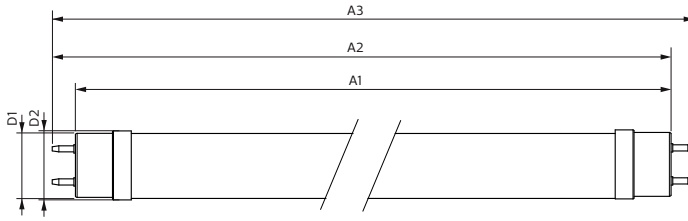

Master Value LEDtube T8

Lamba Malzemesi	Glass
Ürün Uzunluğu	1500 mm
Lamba Biçimi	Tüp, çift uçlu
Onay ve Uygulama	
Energy Efficiency Class	D
Enerji Tasarruflu Ürün	Yes
Onay İşaretleri	RoHS compliance CE işareti KEMA Keur certificate
Enerji Tüketimi kWh/1000 sa	21 kWh 403617

Ürün Verileri

Tam ürün kodu	871869964695000
Sipariş ürün adı	MASTER LEDtube VLE 1500mm HO 20.5W 865 T8
EAN/UPC - Ürün	8718699646950
Sipariş kodu	64695000
Numerator - Quantity Per Pack	1
Numerator - Packs per outer box	10
Material Nr. (12NC)	929002021902
SAP Net Weight (Piece)	0,270 kg

Boyutlu çizim

Product	D1	D2	A1	A2	A3
MASTER LEDtube VLE 1500mm HO 20.5W 865 T8	25,8 mm	28 mm	1498,7 mm	1505,8 mm	1512,9 mm

TLED 5ft 220-240V20.5-58W3100lm6500K G13