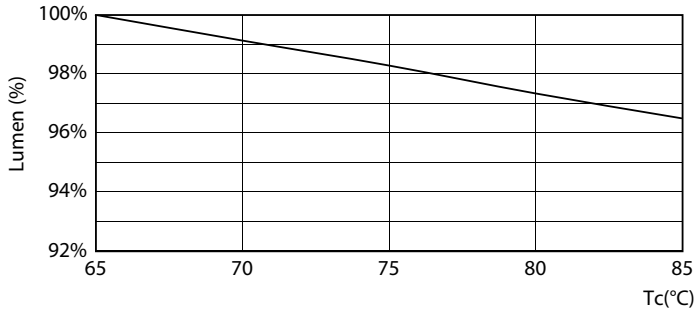

Master Value LEDtube T8

Fotometrik bilgi

© 2021 Philips Lighting B.V. Page 11

LEDtube 220-240V G13 5ft 3100lm 6500k

Kullanım Ömrü

LEDtube MAS SLR 20,5W 60K LumenVsTc-LMP