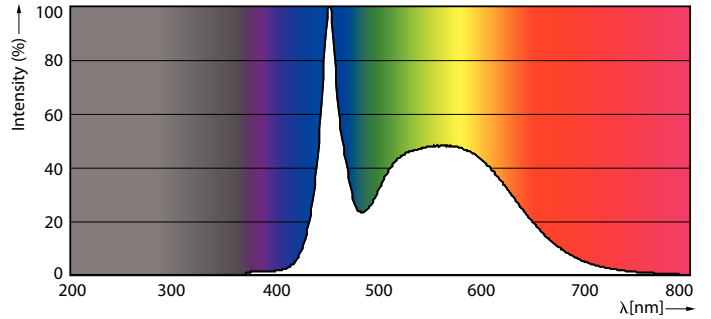

LEDtube 220-240V G13 6500k