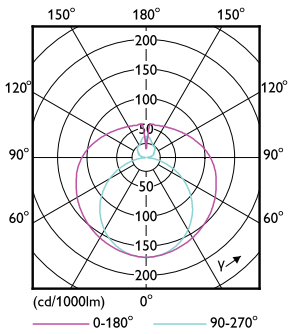

Fotometrik bilgi

LEDtube 220-240V G13