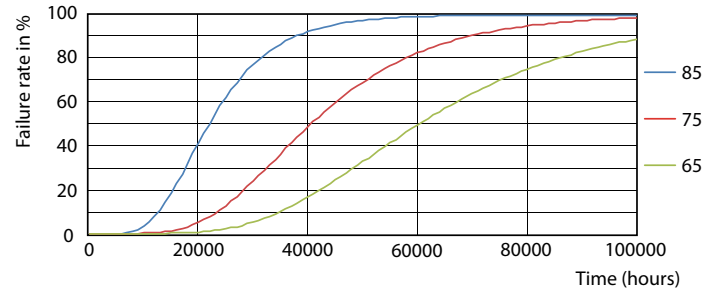

Master Value LEDtube T8

Fotometrik bilgi

© 2021 Philips Lighting B.V. Page 11

LEDtube 220-240V G13 5ft 3100lm 6500k

Kullanım Ömrü

LEDtube MAS SLR 20,5W 60K LumenVsTc-LMP