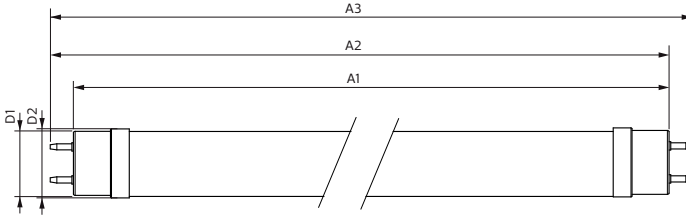

Master Value LEDtube T8

Lamba Malzemesi	Glass
Ürün Uzunluğu	600 mm
Lamba Biçimi	Tüp, çift uçlu
Onay ve Uygulama	
Energy Efficiency Class	E
Enerji Tasarruflu Ürün	Yes
Onay İşaretleri	RoHS compliance CE işareti KEMA Keur certificate
Enerji Tüketimi kWh/1000 sa	8 kWh 403610

Ürün Verileri	
Tam ürün kodu	871869964681300
Sipariş ürün adı	MASTER LEDtube VLE 600mm HO 8W 840 T8
EAN/UPC - Ürün	8718699646813
Sipariş kodu	64681300
Numerator - Quantity Per Pack	1
Numerator - Packs per outer box	10
Material Nr. (12NC)	929002021202
SAP Net Weight (Piece)	0,120 kg

Boyutlu çizim

Product	D1	D2	A1	A2	A3
MASTER LEDtube VLE 600mm HO 8W 840 T8	25,8 mm	28 mm	588,5 mm	595,5 mm	602,5 mm

TLED 2ft 220-240V 8-18W 1050lm 4000K G13

Fotometrik bilgi