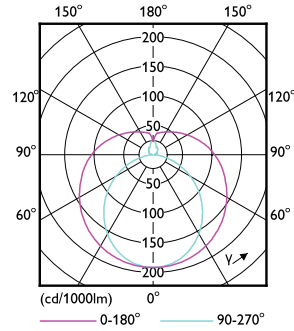

LEDtube MAS SLR 8W G13 1050lm 840-GUL

LEDtube MAS SLR 8W G13 1000lm-LDD