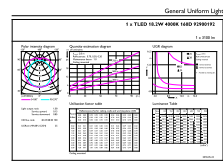

Boyutlu çizim

TLED master HE 3100lm 18.2w 5ft 4000k

Product	D1	D2	A1	A2	A3
MASTER LEDtube 1500mm HO 18.2W 840 T8	25,8 mm	28 mm	1498,8 mm	1505,9 mm	1513 mm

Fotometrik bilgi

LEDtube MAS SLR 18,2W G13 3100lm 840-POC-POC