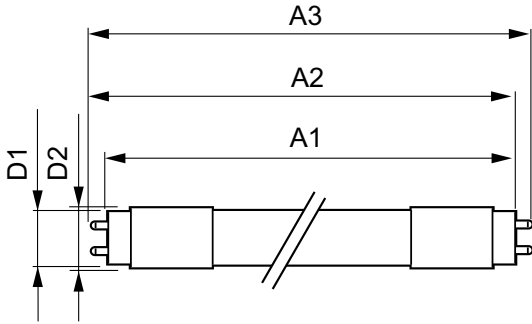

MASTER LEDtube EM/Mains

Muhafaza Maksimum (Nom)	55 °C
Kontroller ve Dimming	
Dim Edilebilir	Hayır
Mekanik Ayrıntılar ve Muhafaza	
Lamba Kaplaması	Buzlu
Lamba Malzemesi	Plastik
Ürün Uzunluğu	1500 mm
Lamba Biçimi	Tüp, çift uçlu
Onay ve Uygulama	
Energy Efficiency Class	C
Enerji Tasarruflu Ürün	Yes
Onay İşaretleri	RoHS compliance CE işareti KEMA Keur certificate

Enerji Tüketimi kWh/1000 sa	19 kWh
	403594
Ürün Verileri	
Tam ürün kodu	871869959243100
Sipariş ürün adı	MASTER LEDtube 1500mm HO 18.2W 840 T8
EAN/UPC - Ürün	8718699592431
Sipariş kodu	59243100
Numerator - Quantity Per Pack	1
Numerator - Packs per outer box	10
Material Nr. (12NC)	929001923002
SAP Net Weight (Piece)	0,450 kg

Boyutlu çizim

TLED master HE 3100lm 18.2w 5ft 4000k

Product	D1	D2	A1	A2	A3
MASTER LEDtube 1500mm HO 18.2W 840 T8	25,8 mm	28 mm	1498,8 mm	1505,9 mm	1513 mm