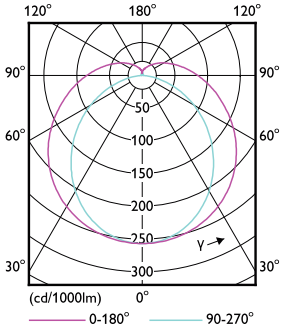

MASTER LEDtube EM/Mains

Fotometrik bilgi

LEDtube MAS HO 12.5W G13 830 16D ND