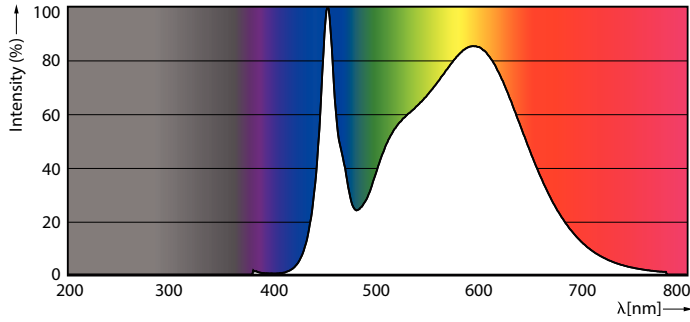

Fotometrik bilgi

LEDtube MAS SLR 18,2W G13 3100lm 840-POC-POC

LEDtube MAS HO 18.2W G13 840 16D ND