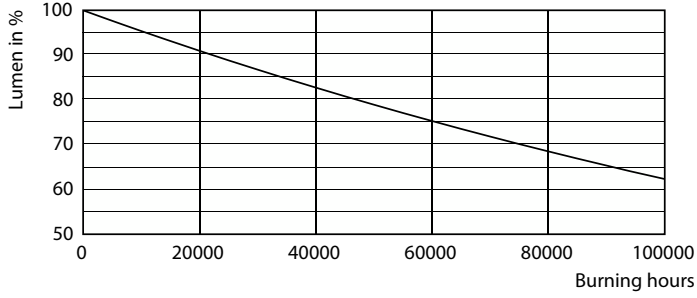

Kullanım Ömrü