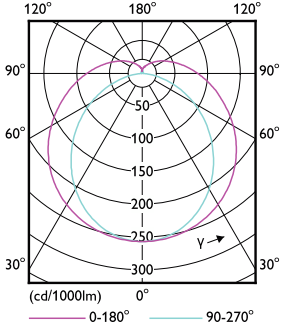

Boyutlu çizim

MASTER LEDtube 1200mm HO 12.5W 840 T8

Product	D1	D2	A1	A2	A3
MASTER LEDtube 1200mm HO 12.5W 840 T8	25,8 mm	28 mm	1198,2 mm	1205,3 mm	1212,4 mm

Fotometrik bilgi

General uniform lighting

Spectral Power Distribution Colour

MASTER LEDtube EM/Mains

Fotometrik bilgi

Light Distribution Diagram

Kullanım Ömrü

Lumen Maintenance Diagram

LumenVsTc

FailureRate

Life Expectancy Diagram