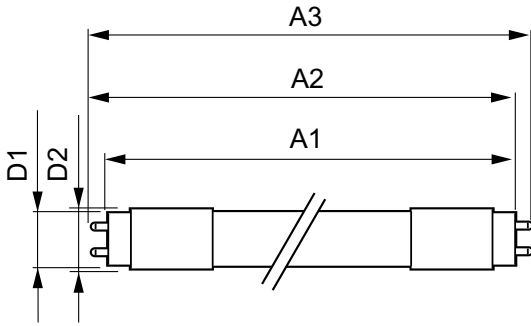

Boyutlu çizim

MASTER LEDtube 1200mm HO 12.5W 840 T8

Product	D1	D2	A1	A2	A3
MASTER LEDtube 1200mm HO 12.5W 840 T8	25,8 mm	28 mm	1198,2 mm	1205,3 mm	1212,4 mm

Fotometrik bilgi

General uniform lighting

Spectral Power Distribution Colour