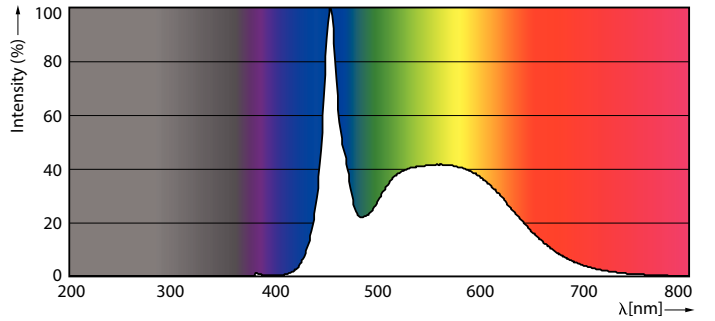

MASTER LEDtube Mains T5

Kontroller ve Dimming

Dim Edilebilir	Hayır

Mekanik Ayrıntılar ve Muhafaza

Lamba Kaplaması	Buzlu
Lamba Malzemesi	Glass
Ürün Uzunluğu	1500 mm
Lamba Biçimi	Tüp, çift uçlu

Onay ve Uygulama

Enerji Verimliliği Sınıfı	D
Enerji Tasarruflu Ürün	Yes
Onay İşaretleri	RoHS compliance CE işareti KEMA Keur certificate

Enerji Tüketimi kWh/1000 sa	26 kWh
EPREL Tescil Numarası	652786

Ürün Verileri

Tam ürün kodu	871869681933300
Sipariş ürün adı	MASTER LEDtube 1500mm HO 26W 865 T5
EAN/UPC - Ürün	8718696819333
Sipariş kodu	81933300
Numerator - Quantity Per Pack	1
Numerator - Packs per outer box	10
Material Nr. (12NC)	929001909002
Copy Net Weight (Piece)	0,285 kg

Boyutlu çizim

Product	D1	D2	A1	A2	A3
MASTER LEDtube 1500mm HO 26W 865 T5	15 mm	16,9 mm	1449 mm	1456,1 mm	1463,2 mm

Fotometrik bilgi

CeluxX Photometrics 4.5 Philips Lighting B.V. Page 1/1

26W G5 865 6500K

26W G5