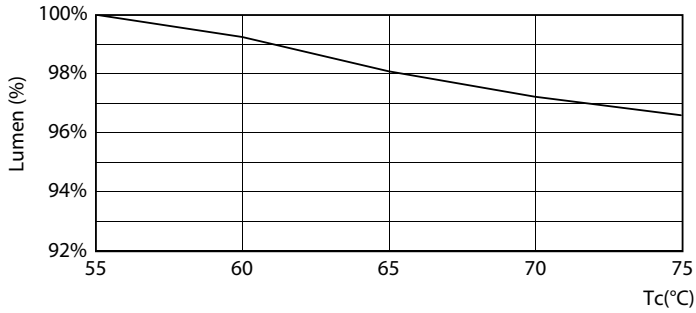

26W G5 865 6500K

26W G5

MASTER LEDtube Mains T5

Fotometrik bilgi

26W G5 830 3000K

Kullanım Ömrü

LEDtube MAS 1 26W 50K Lumen-VsTc-LMP

26W G5