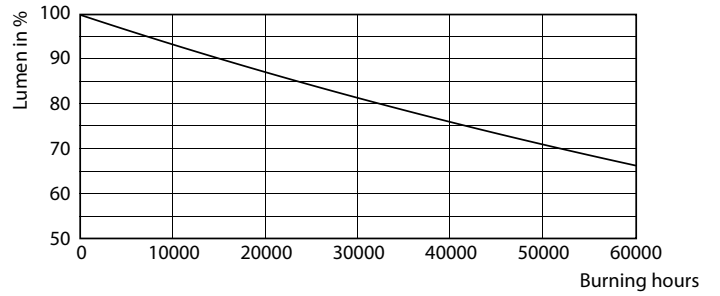

MASTER LEDtube Mains T5

Fotometrik bilgi

Kullanım Ömrü

26W G5