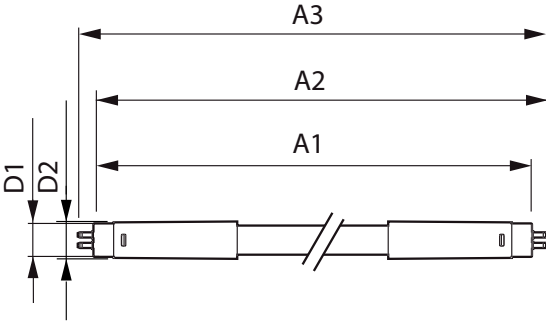

Mekanik Ayrıntılar ve Muhafaza

Lamba Kaplaması	Buzlu
Lamba Malzemesi	Glass
Ürün Uzunluğu	1500 mm
Lamba Biçimi	Tüp, çift uçlu

Onay ve Uygulama

Enerji Verimliliği Sınıfı	D
Enerji Tasarruflu Ürün	Yes
Onay İşaretleri	RoHS compliance CE işareti KEMA Keur certificate

Boyutlu çizim

MASTER LEDtube 1500mm HO 26W 865 T5

Product	D1	D2	A1	A2	A3
MASTER LEDtube 1500mm HO 26W 865 T5	15 mm	16,9 mm	1449 mm	1456,1 mm	1463,2 mm

Fotometrik bilgi

CeluxX Photometrics 4.5 Philips Lighting B.V. Page 1/1