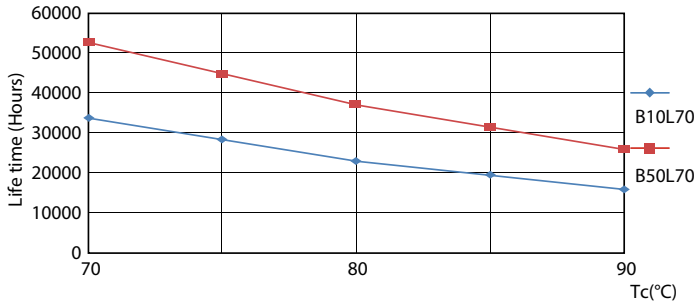

26W G5 865 6500K

26W G5

MASTER LEDtube Mains T5

Fotometrik bilgi

26W G5 830 3000K

Kullanım Ömrü

LEDtube MAS 1 26W 50K Lumen-VsTc-LMP

26W G5