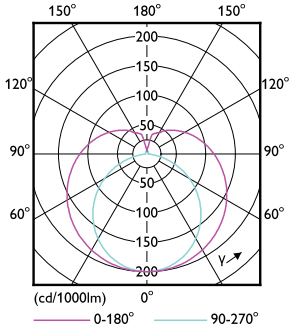

MASTER LEDtube Mains T5

Fotometrik bilgi

26W G5 830 3000K