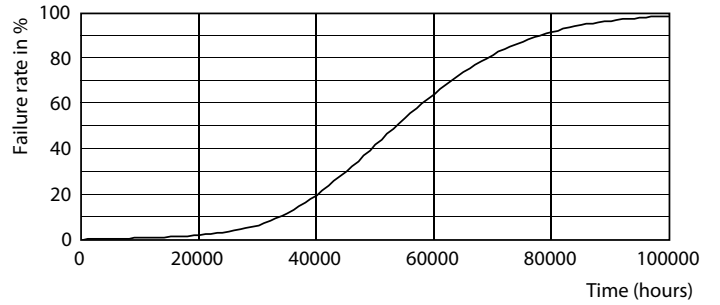

26W G5 865 6500K

26W G5

MASTER LEDtube Mains T5

Fotometrik bilgi

26W G5 830 3000K

Kullanım Ömrü

LEDtube MAS 1 26W 50K Lumen-VsTc-LMP

26W G5