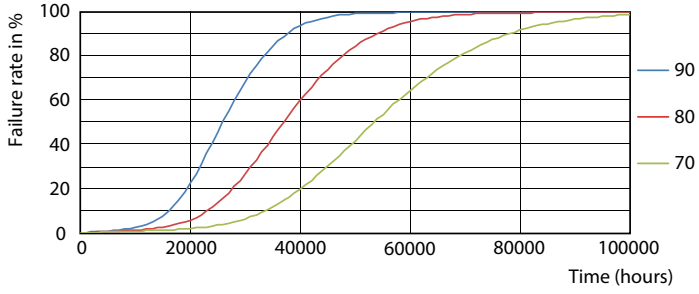

MASTER LEDtube Mains T5

Kullanım Ömrü

LEDtube MAS 1 26W 50K FailureRate-LED