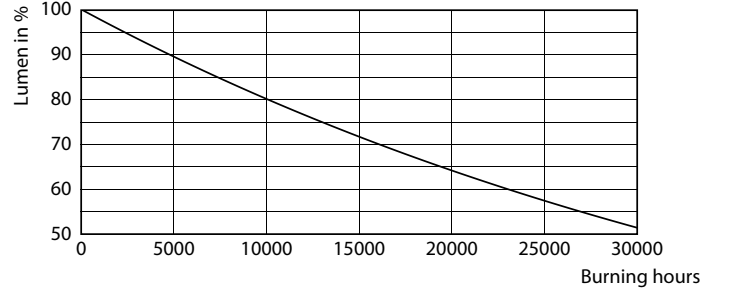

CorePro LEDspot LV

Kullanım Ömrü

LEDspot Corepro 7-50W GU5.3 MR16 827 36D ND

LEDspot Corepro 7-50W GU5.3 MR16 827 36D ND