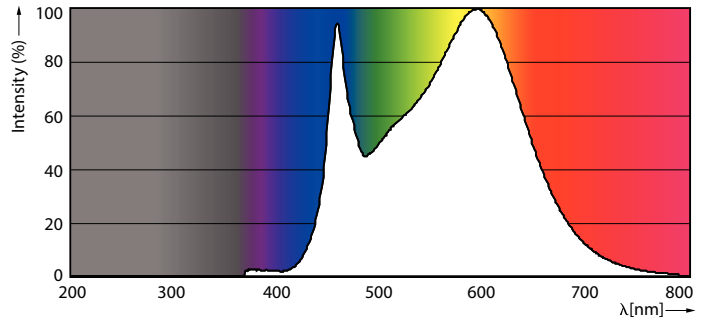

LEDspot Corepro 7-50W GU5.3 MR16 840 36D ND