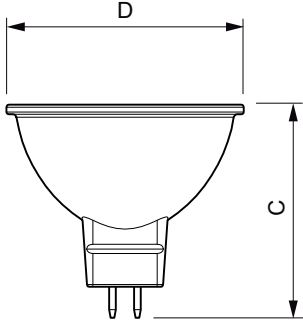

CorePro LEDspot LV

Ürün Verileri	
Tam ürün kodu	871869681479600
Sipariş ürün adı	CorePro LED spot ND 7-50W MR16 840 36D
EAN/UPC - Ürün	8718696814796
Sipariş kodu	81479600
Numerator - Quantity Per Pack	1

Numerator - Packs per outer box	10
Material Nr. (12NC)	929001905002
Copy Net Weight (Piece)	0,034 kg

Boyutlu çizim

CorePro LED spot ND 7-50W MR16 840 36D

Product	D	C
CorePro LED spot ND 7-50W MR16 840 36D	50,5 mm	45 mm