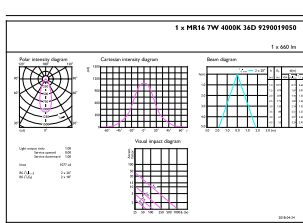

LEDspot Corepro 7-50W GU5.3 MR16 840 36D ND