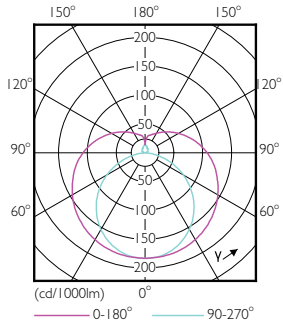

MASTER LEDtube InstantFit HF T5

Fotometrik bilgi

LEDtube 600mm 8W G5 830 1000lm