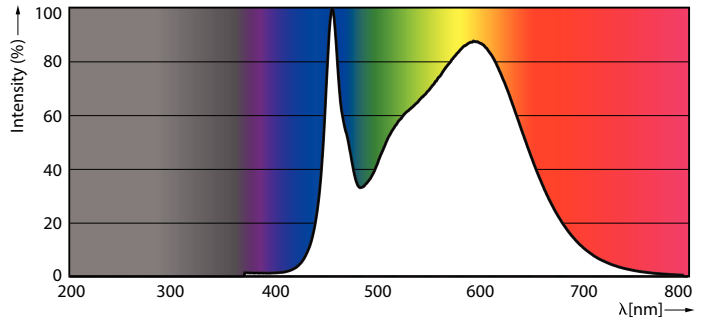

LEDtube 1500mm 20W G5 840 3000lm