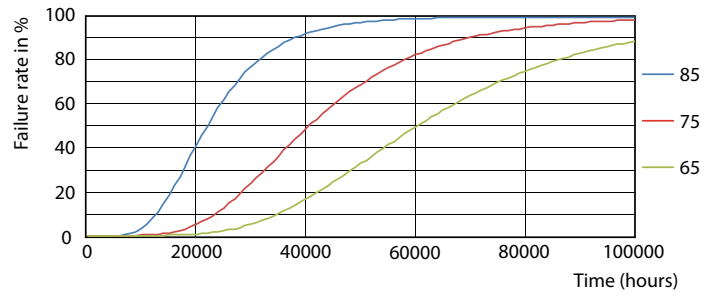

LEDtube 1500mm 20W G5 840 3000lm

LEDtube 1500mm 20W G5 840 3000lm

MASTER LEDtube InstantFit HF T5

Fotometrik bilgi

LEDtube 600mm 8W G5 830 1000lm

Kullanım Ömrü

LifetimeVsTc

FailureRate