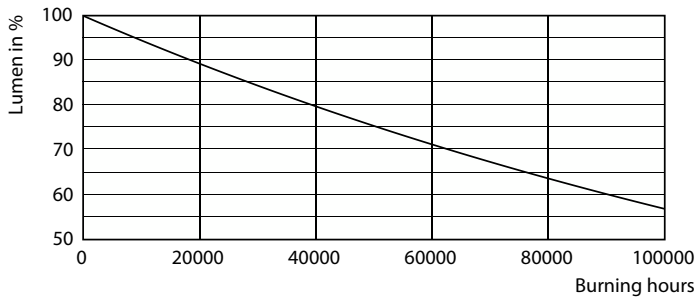

LEDtube 1500mm 20W G5 840 3000lm

LEDtube 1500mm 20W G5 840 3000lm

MASTER LEDtube InstantFit HF T5

Fotometrik bilgi

LEDtube 600mm 8W G5 830 1000lm

Kullanım Ömrü

LifetimeVsTc

FailureRate