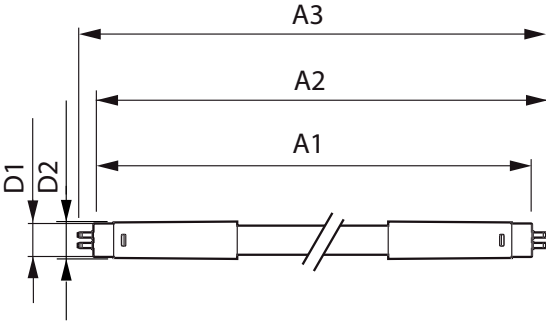

MASTER LEDtube InstantFit HF T5

Kontroller ve Dimming

Dim Edilebilir	Evet - Balast uyumluluğunu kontrol edin

Mekanik Ayrıntılar ve Muhafaza

Lamba Kaplaması	Buzlu
Lamba Malzemesi	Glass
Ürün Uzunluğu	1500 mm
Lamba Biçimi	Tüp, çift uçlu

Onay ve Uygulama

Enerji Verimliliği Sınıfı	D
Enerji Tasarruflu Ürün	Yes
Onay İşaretleri	RoHS compliance CE işareti KEMA Keur certificate
Onay İşaretleri	TUV

Enerji Tüketimi kWh/1000 sa	20 kWh
EPREL Tescil Numarası	406190

Ürün Verileri

Tam ürün kodu	871869674337900
Sipariş ürün adı	Master LEDtube HF 1500mm HE 20W 840 T5
EAN/UPC - Ürün	8718696743379
Sipariş kodu	74337900
Numerator - Quantity Per Pack	1
Numerator - Packs per outer box	10
Material Nr. (12NC)	929001391402
Copy Net Weight (Piece)	0,196 kg

Boyutlu çizim

Master LEDtube HF 1500mm HE 20W 840 T5

Product	D1	D2	A1	A2	A3
Master LEDtube HF 1500mm HE 20W 840 T5	15,5 mm	18,8 mm	1449 mm	1456,1 mm	1463,2 mm

Fotometrik bilgi

LEDtube 1500mm 20W G5 840 3000lm