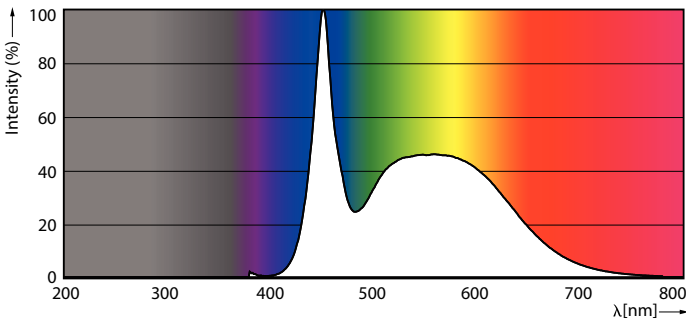

Fotometrik bilgi

LEDtubes, TLED T12 120-277V 20W 6500K G13

LEDtube 1200mm 16-5W G5 865 2500lm