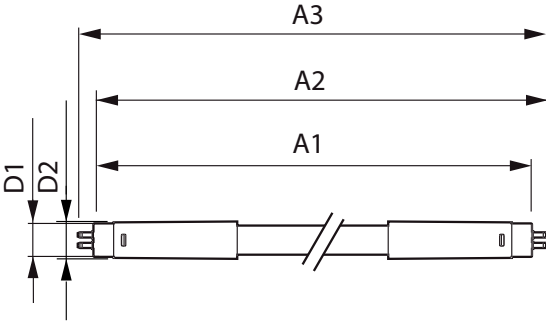

MASTER LEDtube InstantFit HF T5

Kontroller ve Dimming

Dim Edilebilir	Evet - Balast uyumluluğunu kontrol edin

Mekanik Ayrıntılar ve Muhafaza

Lamba Kaplaması	Buzlu
Lamba Malzemesi	Glass
Ürün Uzunluğu	1200 mm
Lamba Biçimi	Tüp, çift uçlu

Onay ve Uygulama

Enerji Verimliliği Sınıfı	D
Enerji Tasarruflu Ürün	Yes
Onay İşaretleri	RoHS compliance TUV CE işareti KEMA Keur certificate

Enerji Tüketimi kWh/1000 sa	17 kWh
EPREL Tescil Numarası	406188

Ürün Verileri

Tam ürün kodu	871869674333100
Sipariş ürün adı	Master LEDtube HF 1200mm HE 16.5W 865 T5
EAN/UPC - Ürün	8718696743331
Sipariş kodu	74333100
Numerator - Quantity Per Pack	1
Numerator - Packs per outer box	10
Material Nr. (12NC)	929001391202
SAP Net Weight (Piece)	0,159 kg

Boyutlu çizim

Master LEDtube HF 1200mm HE 16.5W 865 T5

Product	D1	D2	A1	A2	A3
Master LEDtube HF 1200mm HE 16.5W 865 T5	15,5 mm	18,8 mm	1149 mm	1156,1 mm	1163,2 mm