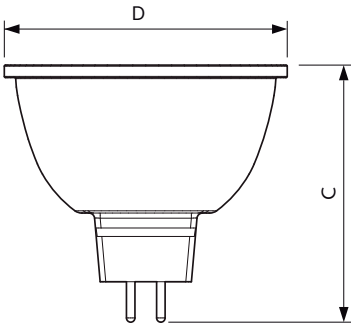

MASTER LEDspot ExpertColor LV

Mekanik Ayrıntılar ve Muhafaza

Lamba Biçimi MR16 [2inch/50mm]

Onay ve Uygulama

Vurgu Aydınlatmasına Uygun Yes

Enerji Tüketimi kWh/1000 sa 9 kWh

Ürün Verileri

Tam ürün kodu 871869673548000

Sipariş ürün adı MASTER LED ExpertColor 7.5-43W MR16 940 36D

EAN/UPC - Ürün 8718696735480

Sipariş kodu 73548000

Numerator - Quantity Per Pack 1

Numerator - Packs per outer box 10

Material Nr. (12NC) 929001386502

SAP Net Weight (Piece) 0,030 kg

Boyutlu çizim

MR16 12V 8-43W 570lm 36D 4000K GU5.3 D

Product	D	C
MASTER LED ExpertColor 7.5-43W MR16 940 36D	50,5 mm	46 mm

Fotometrik bilgi