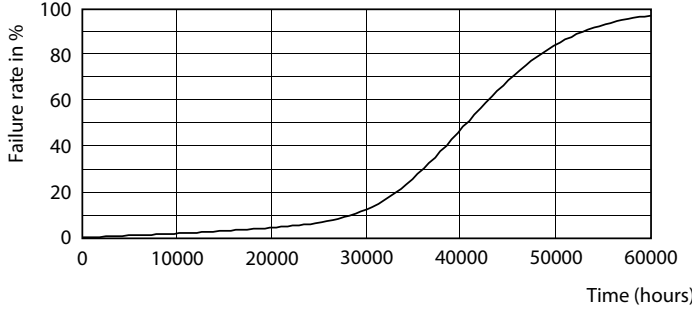

MAS LEDspotLV 43W GU5-3 940 36D MR16

MAS LEDspotLV 43W GU5-3 940 36D MR16

MASTER LEDspot ExpertColor LV

Fotometrik bilgi

MAS LEDspotLV 43W GU5-3 940 24D MR16

Kullanım Ömrü

MAS LEDspotLV 43W GU5-3 927 24D MR16