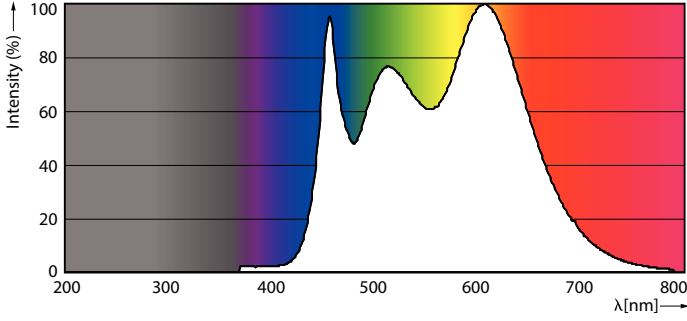

MASTER LEDspot ExpertColor LV

Fotometrik bilgi

MAS LEDspotLV 43W GU5-3 940 24D MR16