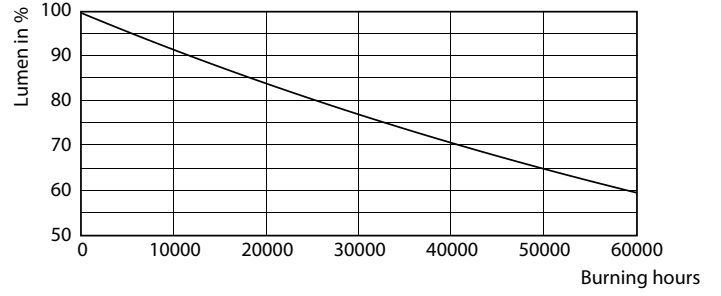

MAS LEDspotLV 43W GU5-3 927 24D MR16