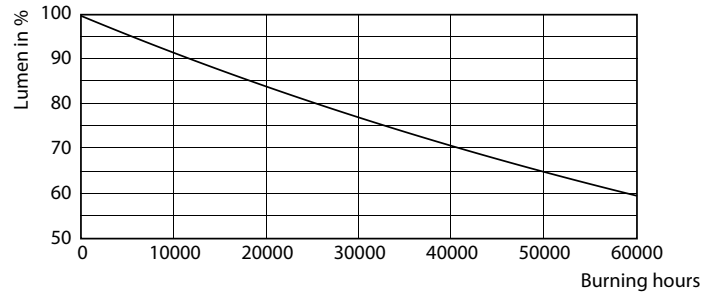

MAS LEDspotLV 43W GU5-3 927 24D MR16