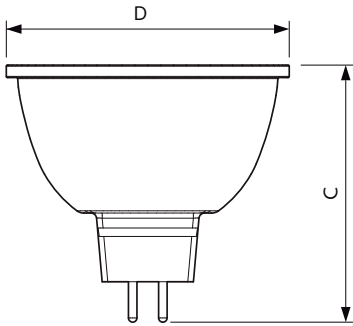

MASTER LEDspot ExpertColor LV

Mekanik Ayrıntılar ve Muhafaza

Lamba Biçimi MR16 [2inch/50mm]

Onay ve Uygulama

Vurgu Aydınlatmasına Uygun Yes

Enerji Tüketimi kWh/1000 sa 9 kWh

Ürün Verileri

Tam ürün kodu 871869673546600

Sipariş ürün adı MASTER LED ExpertColor 7.5-43W MR16 930 36D

EAN/UPC - Ürün 8718696735466

Sipariş kodu 73546600

Numerator - Quantity Per Pack 1

Numerator - Packs per outer box 10

Material Nr. (12NC) 929001386402

SAP Net Weight (Piece) 0,030 kg

Boyutlu çizim

MR16 12V 8-43W 550lm 36D 3000K GU5.3 D

Product	D	C
MASTER LED ExpertColor 7.5-43W MR16 930 36D	50,5 mm	46 mm

Fotometrik bilgi