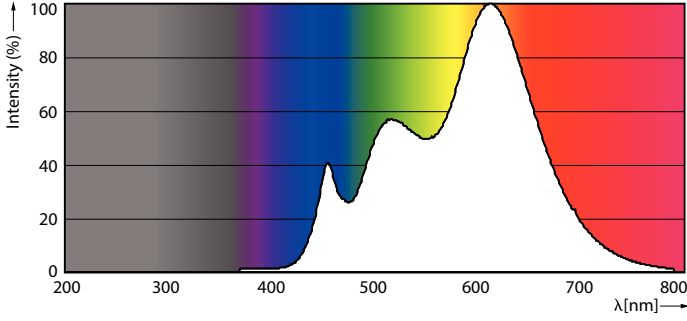

MASTER LEDspot ExpertColor LV

Fotometrik bilgi

MAS LEDspotLV 43W GU5-3 930 24D MR16