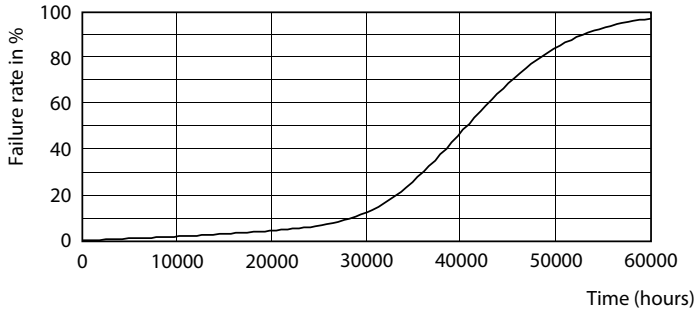

MAS LEDspotLV 43W GU5-3 930 36D MR16

MAS LEDspotLV 43W GU5-3 930 36D MR16

MASTER LEDspot ExpertColor LV

Fotometrik bilgi

MAS LEDspotLV 43W GU5-3 930 24D MR16

Kullanım Ömrü

MAS LEDspotLV 43W GU5-3 927 24D MR16