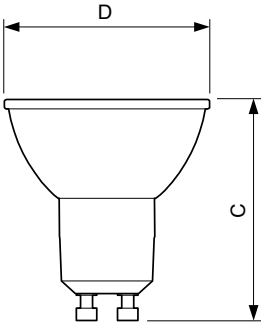

MASTER LEDspot MV

Güç Eşleniği	50 W
Başlangıç Saati (Nom)	0,5 s
%60 Işığa Kadar Isınma Süresi (Nom)	0.5 s
Güç Faktörü (Nom)	0.8
Voltaj (Nom)	220-240 V

Sıcaklık

Muhafaza Maksimum (Nom)	80 °C

Kontroller ve Dimming

Dim Edilebilir	Evet

Mekanik Ayrıntılar ve Muhafaza

Lamba Biçimi	PAR16 [PAR 16iñç/50mm]

Onay ve Uygulama

Vurgu Aydınlatmasına Uygun	Yes
Enerji Tüketimi kWh/1000 sa	5 kWh

Ürün Verileri

Tam ürün kodu	871869670731900
Sipariş ürün adı	Master LED 4.9-50W GU10 927 36D Dim
EAN/UPC - Ürün	8718696707319
Sipariş kodu	70731900
Numerator - Quantity Per Pack	1
Numerator - Packs per outer box	10
Material Nr. (12NC)	929001348808
SAP Net Weight (Piece)	0,038 kg

Boyutlu çizim

GU10 230V5W-50W 345lm 36D 2700K GU10 Dim

Product	D	C
Master LED 4.9-50W GU10 927 36D Dim	50 mm	54 mm

Fotometrik bilgi

MASTER LEDspotMV 50W GU10 927 36D 355lm