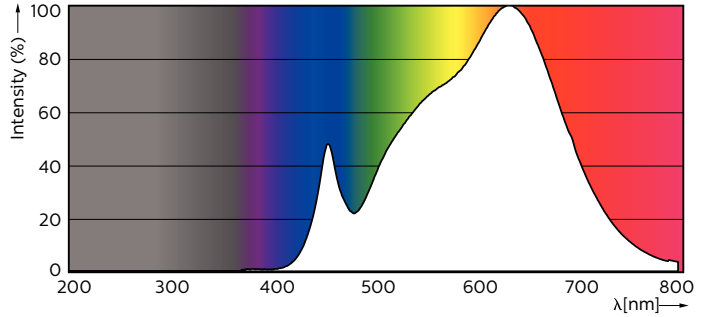

MASTER LEDspot ExpertColor MV 50W GU10 930 36D

MASTER LEDspot ExpertColor MV 50W GU10 930 36D