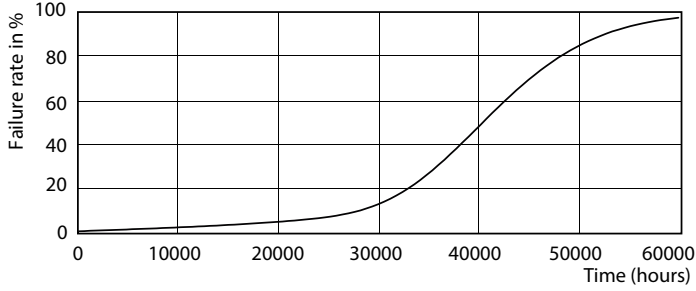

Kullanım Ömrü

MASTER LEDspot ExpertColor MV 35W GU10 25D