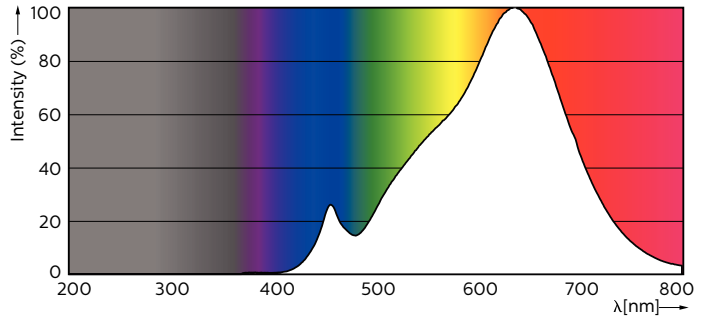

MASTER LEDspot ExpertColor MV 50W GU10 927 36D

MASTER LEDspot ExpertColor MV 50W GU10 927 36D