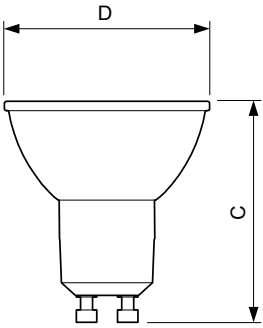

MASTER LEDspot ExpertColor MV

Kontroller ve Dimming

Dim Edilebilir	Evet

Mekanik Ayrıntılar ve Muhafaza

Lamba Biçimi	PAR16 [PAR 16inç/50mm]

Onay ve Uygulama

Energy Efficiency Class	G
Vurgu Aydınlatmasına Uygun	Yes
Enerji Tüketimi kWh/1000 sa	6 kWh
	775827

Ürün Verileri

Tam ürün kodu	871869670767800
Sipariş ürün adı	MASTER LED ExpertColor 5.5-50W GU10 927 36D
EAN/UPC - Ürün	8718696707678
Sipariş kodu	70767800
Numerator - Quantity Per Pack	1
Numerator - Packs per outer box	10
Material Nr. (12NC)	929001347302
SAP Net Weight (Piece)	0,038 kg

Boyutlu çizim

GU10 230V5.5W-50W345lm40D 2700K GU10 Dim

Product	D	C
MASTER LED ExpertColor 5.5-50W GU10 927 36D	50 mm	54 mm

Fotometrik bilgi